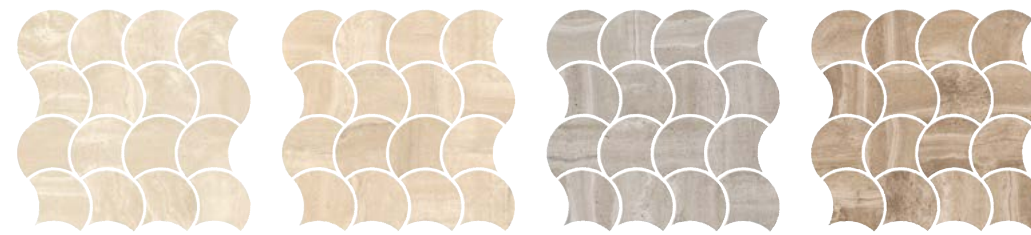

MOSAICO WAVY

Avorio Beige Grigio Noce

In fogli 28,4x28,4 da 16 pezzi. - In 28,4x28,4 - 11"x11" sheets made up of 16 pieces.
Auf Blatt 28,4x28,4 mit 16 Stück. - Sur feuille tramée de 28,4x28,4 de 16 pièces.

Coem / Reverso

gres++
HI-TECH INSIDE

Formati Sizes Formate Formats	Colori Colors Farben Couleurs	Naturale Burattato Unpolished Tumbled Matt Getrommelt Naturel Buriné	Patinato Rettificato Patina Finish Rectified Patiné Rektifiziert Patiné Rectifié	Scatole		Pallet		Spessore Thickness Stärke Épaisseur
				Pz/Sc Pcs/Box Stk/Kart. Pcs/Boîte	Mq/Sc SqM/Box Qm/Kart. M²/Boîte	Colli Boxes Kart Boîtes	Mq SqM Qm M²	
MOSAICO 5x5 - 2"x2"	Avorio Beige Grigio Noce	RV1MS5R RV2MS5R RV3MS5R RV8MS5R	RV1MS5P RV2MS5P RV3MS5P RV8MS5P	Sheets 11	0,99			9 mm
MOSAICO BRICK 2x5 - 1"x2"	Avorio Beige Grigio Noce	RV1MS3R RV2MS3R RV3MS3R RV8MS3R	RV1MS3P RV2MS3P RV3MS3P RV8MS3P	Sheets 11	0,99			9 mm
MOSAICO ESAGONO	Avorio Beige Grigio Noce	RV1MS1R RV2MS1R RV3MS1R RV8MS1R	RV1MS1P RV2MS1P RV3MS1P RV8MS1P	Sheets 11	0,99			9 mm
MOSAICO WAVY	Avorio Beige Grigio Noce	RV1MS2R RV2MS2R RV3MS2R RV8MS2R	RV1MS2P RV2MS2P RV3MS2P RV8MS2P	Sheets 5	0,4050			9 mm

gres++ HI-TECH INSIDE WIDE gres280 OVERSIZE DESIGN gresX2 OUTDOOR DESIGN

Gres Porcellanato - Porcelain Stoneware - Feinsteinzeug - Grès Cérame
EN 14411:2012 ANNEX G GROUP Bia UGL

Gres Porcellanato - Porcelain Stoneware - Feinsteinzeug - Grès Cérame
EN 14411:2012 ANNEX G GROUP Bia GL

gres
STONEWARE

V3 Piastrelle con media variazione di tono e disegno
Tiles with moderate variation in shade and pattern
Fliesen mit gemäßigt unterschiedlichen Tonalitäten und Muster
Carreaux avec une variation moyenne de tonalité et de dessin

☒ **Residenziale**
Residential
Wohngebiete
Contexte résidentiel

☒ **Commerciale a traffico leggero**
Commercial - light traffic areas
Handelsgebiete mit leichtem Verkehr
Contexte commercial à faible affluence

☒ **Commerciale a traffico pesante**
(gres++ Naturale/Esterno - WIDEgres - gresx2)
Commercial - heavy traffic areas
Handelsgebiete mit schwerem Verkehr
Contexte commercial à forte affluence

☒ **Pavimento e Rivestimento interno**
Indoor walls and floors
Boden und Innenverkleidung
Sol et revêtement intérieur

☒ **Rivestimenti esterni / Pareti ventilate (gres++ Naturale - WIDEgres)**
External cladding / Ventilated facades (gres++ Unpolished - WIDEgres)
Außenverkleidungen / Hinterlüftete Fassaden (gres++ Matt - WIDEgres)
Murs extérieures / Façades ventilées (gres++ Naturel - WIDEgres)

☒ **Pavimentazioni esterne / Zone limitrofe a piscina (Esterno)**
Outdoor flooring / Swimming pool areas (Outdoor)
Außenpflasterung / Schwimmbadbereich (Außenbereich)
Sol extérieurs / Zones à proximité de la piscine (Extérieur)

DIGITAL HD 3D **Sviluppo Grafico** - Graphic development
Graphische Entwicklung - Développement graphique
60x60
62 grafiche digitali - 62 digital patterns
62 digitale Grafiken - 62 graphiques numériques