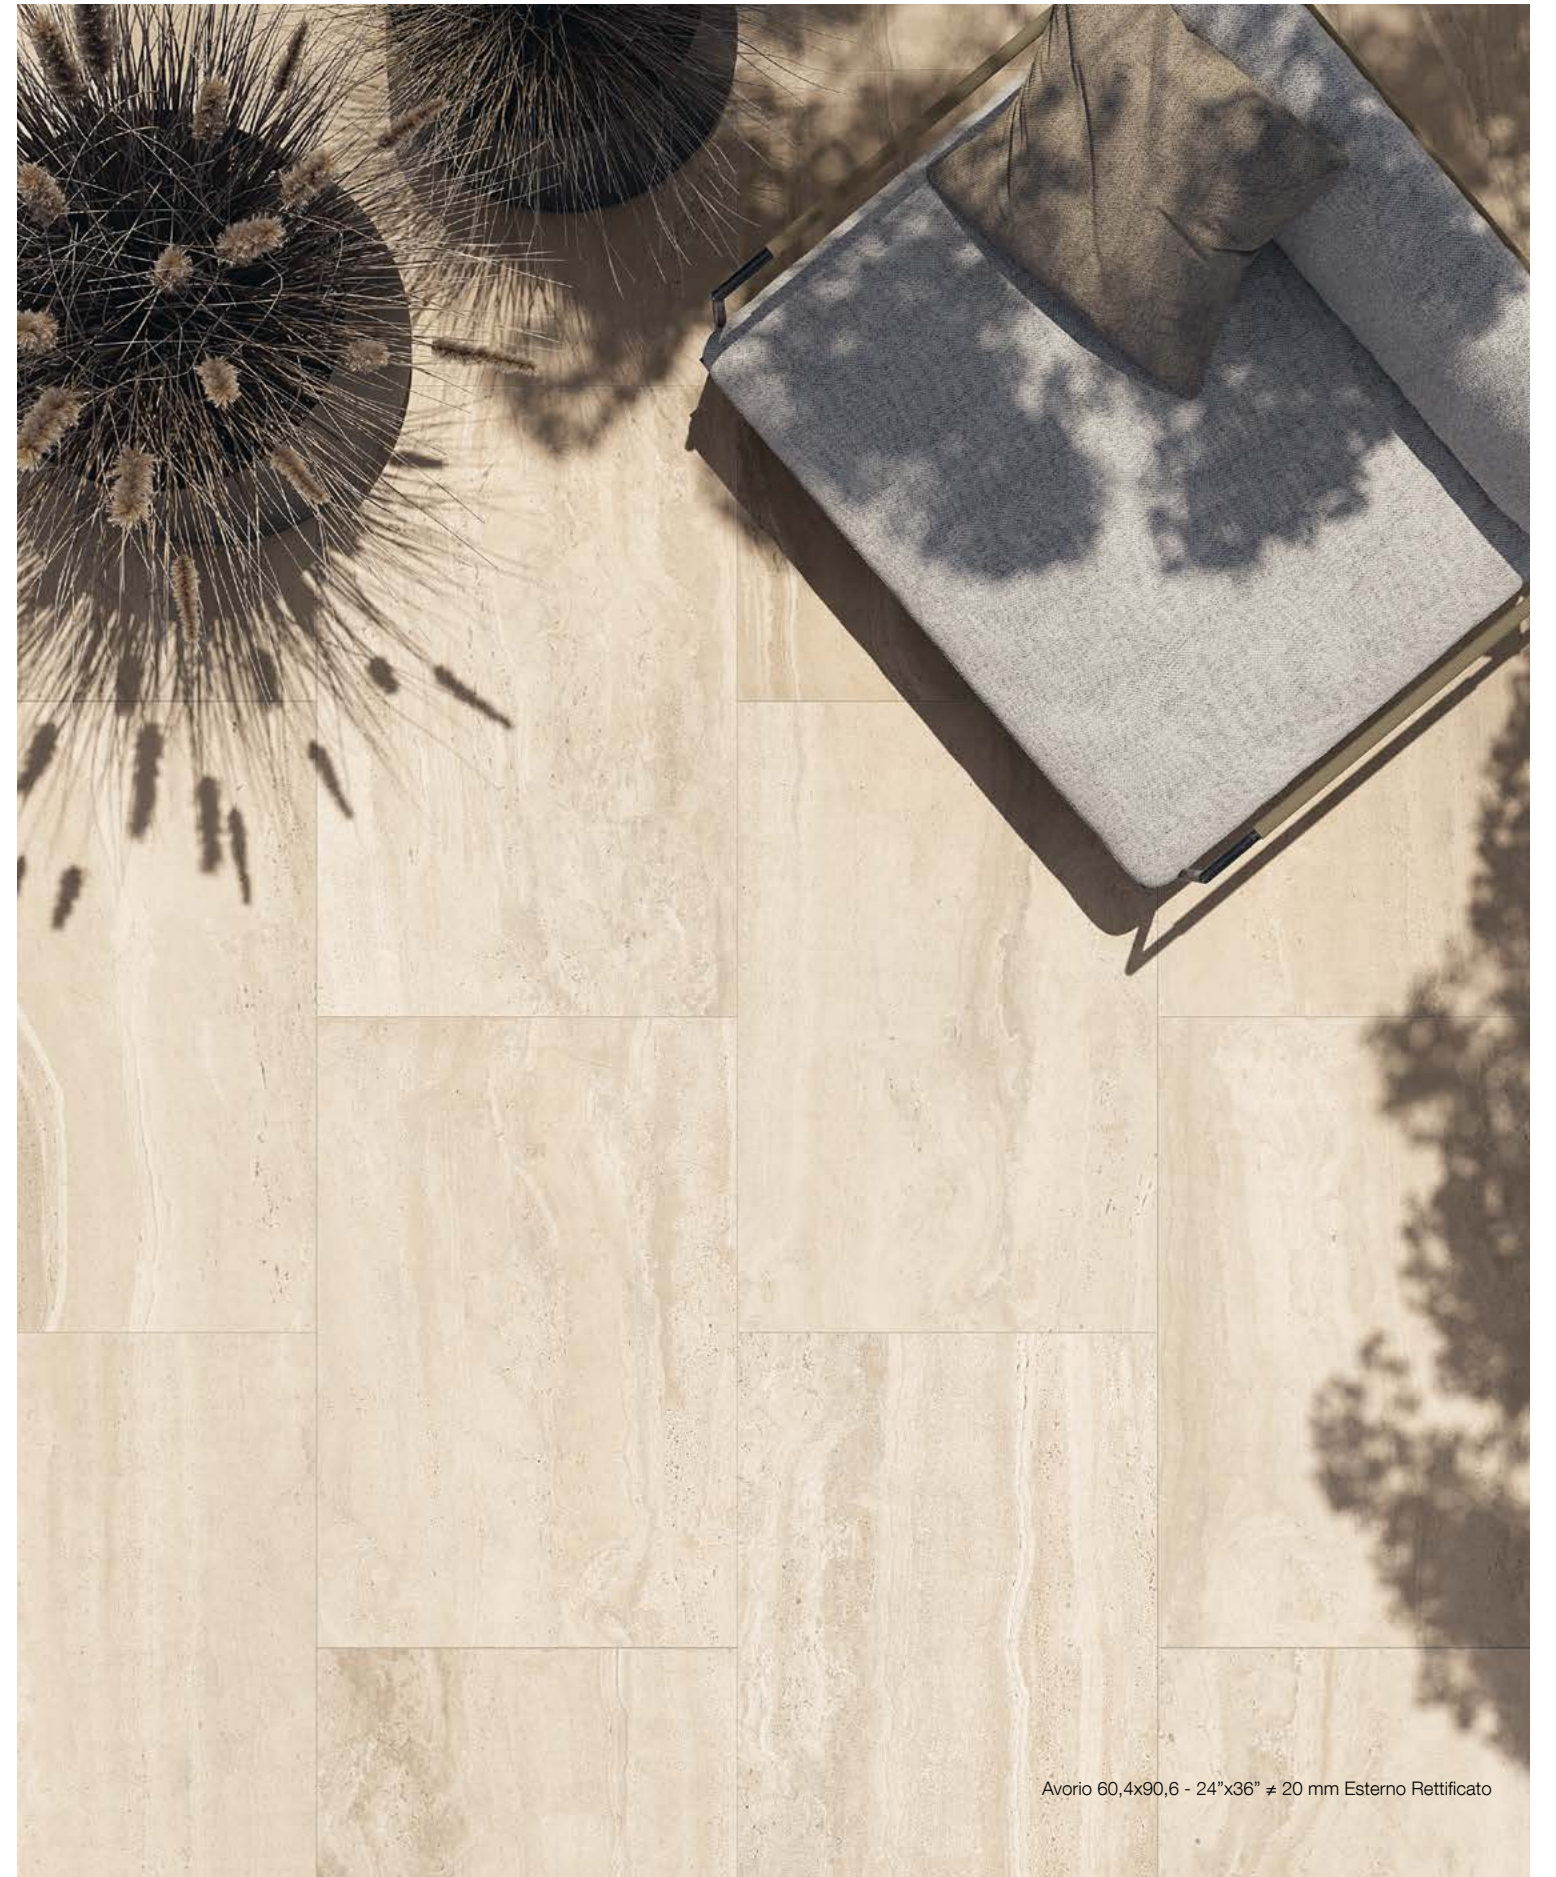

Avorio 60,4x90,6 - 24"x36" ≠ 20 mm Esterno Rettificato