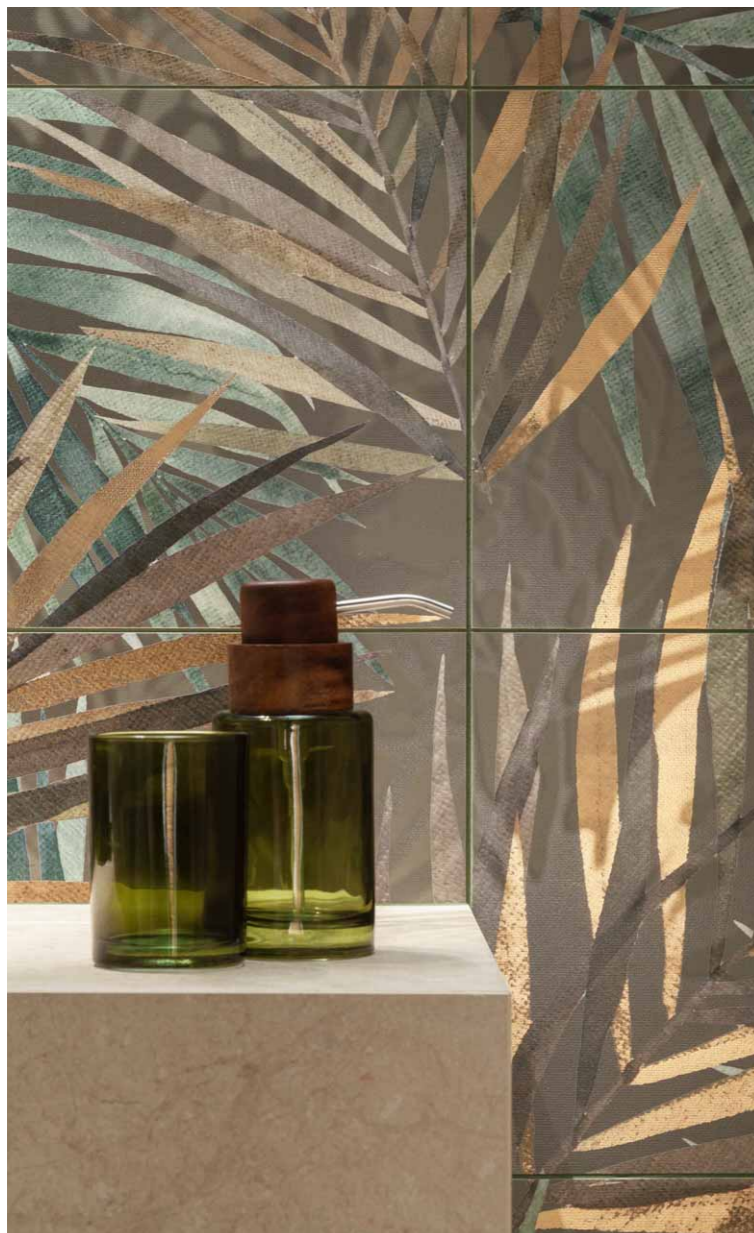

Bihara

Naturalne piękno

6,5 m²

Łazienka z oknem na planie prostokąta.

Szlachetne barwy

Złoto ożywi wnętrze delikatnym blaskiem i nada mu prawdziwie złoty charakter. Zamknięte w geometrycznym heksagonie tworzy niezwykle kunsztowną kompozycję.

Złoto doskonale sprawdza się w połączeniu z neutralną kolorystyką.

Na jej jasnym tle błyszczy magią finezji i nieoczywistości. Drewniane dodatki w odcieniach miodowych brązów i dekoracje w kolorze ciepłego beżu oraz zieleni, subtelnie zrównoważą aranżację.