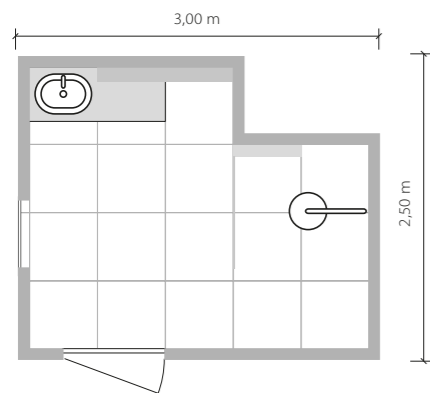

Bihara

Naturalne piękno

6,5 m²

Łazienka z oknem na planie prostokąta.

Szlachetne barwy

Złoto ożywi wnętrze delikatnym blaskiem i nada mu prawdziwie złoty charakter. Zamknięte w geometrycznym heksagonie tworzy niezwykle kunsztowną kompozycję.

Bihara leaves
dekoracja ścienna 4-elementowa
4 * 598 x 298 mm MAT