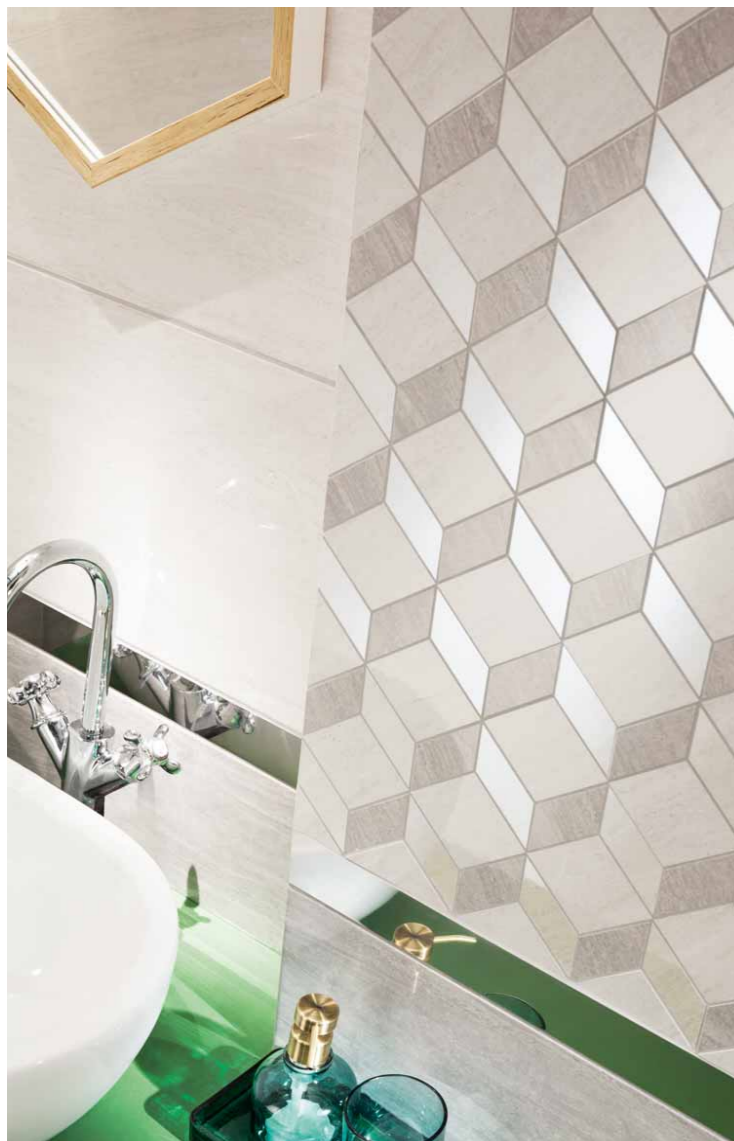

Blink

Subtelny urok srebra

5,5 m²

Łazienka o nieregularnym kształcie z oknem. Wanna o wymiarach 170 x 70 cm.

Przestrzenny i delikatnie mieniący się wzór, szeroka, srebrna listwa oraz połyskująca struktura szarych płytek przypominających trawertyn to połączenie, które jest wyrazem wyrafinowanego szyku, ale w nowoczesnym wydaniu.

Czar figur

Ciekawym rozwiązaniem jest mozaika na ścianie obok lustra i powyżej linii wanny. Geometryczny dekor, któremu towarzyszy efekt blasku i trójwymiarowości, przykuwa uwagę niezwykłą grą światła.

Steel 15 połysk
listwa ścienna
608×50 mm POŁYSK

Blink

Dekor wpisany w naturę

5,6m²

Łazienka o nieregularnym kształcie z oknem. Prysznic we wnęce o wymiarach 120 × 150 cm.

Ciepła i słoneczna aranżacja, podporządkowana pięknu trawertynu oraz motywom organicznym z efektem piaszczystej fali. Przepis na stworzenie wnętrza, w którym rządzić będzie spokojny i relaksujący klimat, tak charakterystyczny dla stylu boho.

Liściaste impresje

Delikatny motyw liści na płytkach o nierównej i mieniącej się fakturze nadaje lekkości całej aranżacji oraz podbija urodę naturalnych materiałów, np. drewna i wikliny.

Bezpretensjonalność wikliny