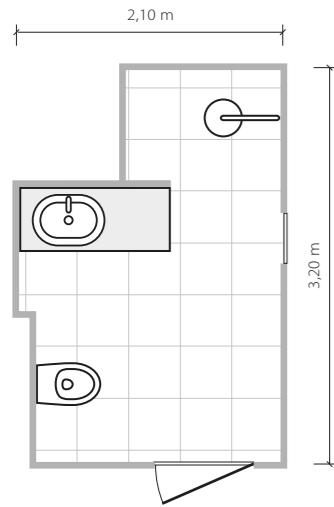

Blink

Subtelny urok srebra

5,5 m²

Łazienka o nieregularnym kształcie z oknem. Wanna o wymiarach 170 x 70 cm.

Przestrzenny i delikatnie mieniący się wzór, szeroka, srebrna listwa oraz połyskująca struktura szarych płytek przypominających trawertyn to połączenie, które jest wyrazem wyrafinowanego szyku, ale w nowoczesnym wydaniu.

Steel 15 połysk
listwa ścienna
608×50 mm POŁYSK

Blink

Dekor wpisany w naturę

5,6m²

Łazienka o nieregularnym kształcie z oknem. Prysznic we wnęce o wymiarach 120 × 150 cm.

Ciepła i słoneczna aranżacja, podporządkowana pięknu trawertynu oraz motywom organicznym z efektem piaszczystej fali. Przepis na stworzenie wnętrza, w którym rządzić będzie spokojny i relaksujący klimat, tak charakterystyczny dla stylu boho.