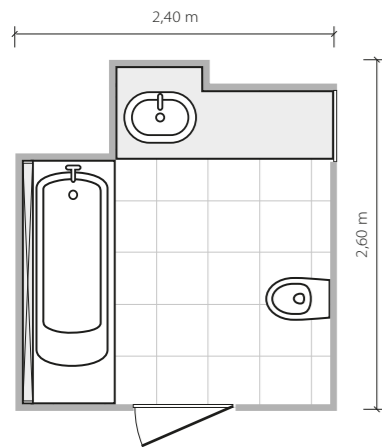

Blink

Subtelny urok srebra

5,5 m²

Łazienka o nieregularnym kształcie z oknem. Wanna o wymiarach 170 x 70 cm.

Przestrzenny i delikatnie mieniący się wzór, szeroka, srebrna listwa oraz połyskująca struktura szarych płytek przypominających trawertyn to połączenie, które jest wyrazem wyrafinowanego szyku, ale w nowoczesnym wydaniu.

Steel 15 połysk
listwa ścienna
608×50 mm POŁYSK

Blink

Dekor wpisany w naturę

5,6m²

Łazienka o nieregularnym kształcie z oknem. Prysznic we wnęce o wymiarach 120 × 150 cm.

Ciepła i słoneczna aranżacja, podporządkowana pięknu trawertynu oraz motywom organicznym z efektem piaszczystej fali. Przepis na stworzenie wnętrza, w którym rządzić będzie spokojny i relaksujący klimat, tak charakterystyczny dla stylu boho.