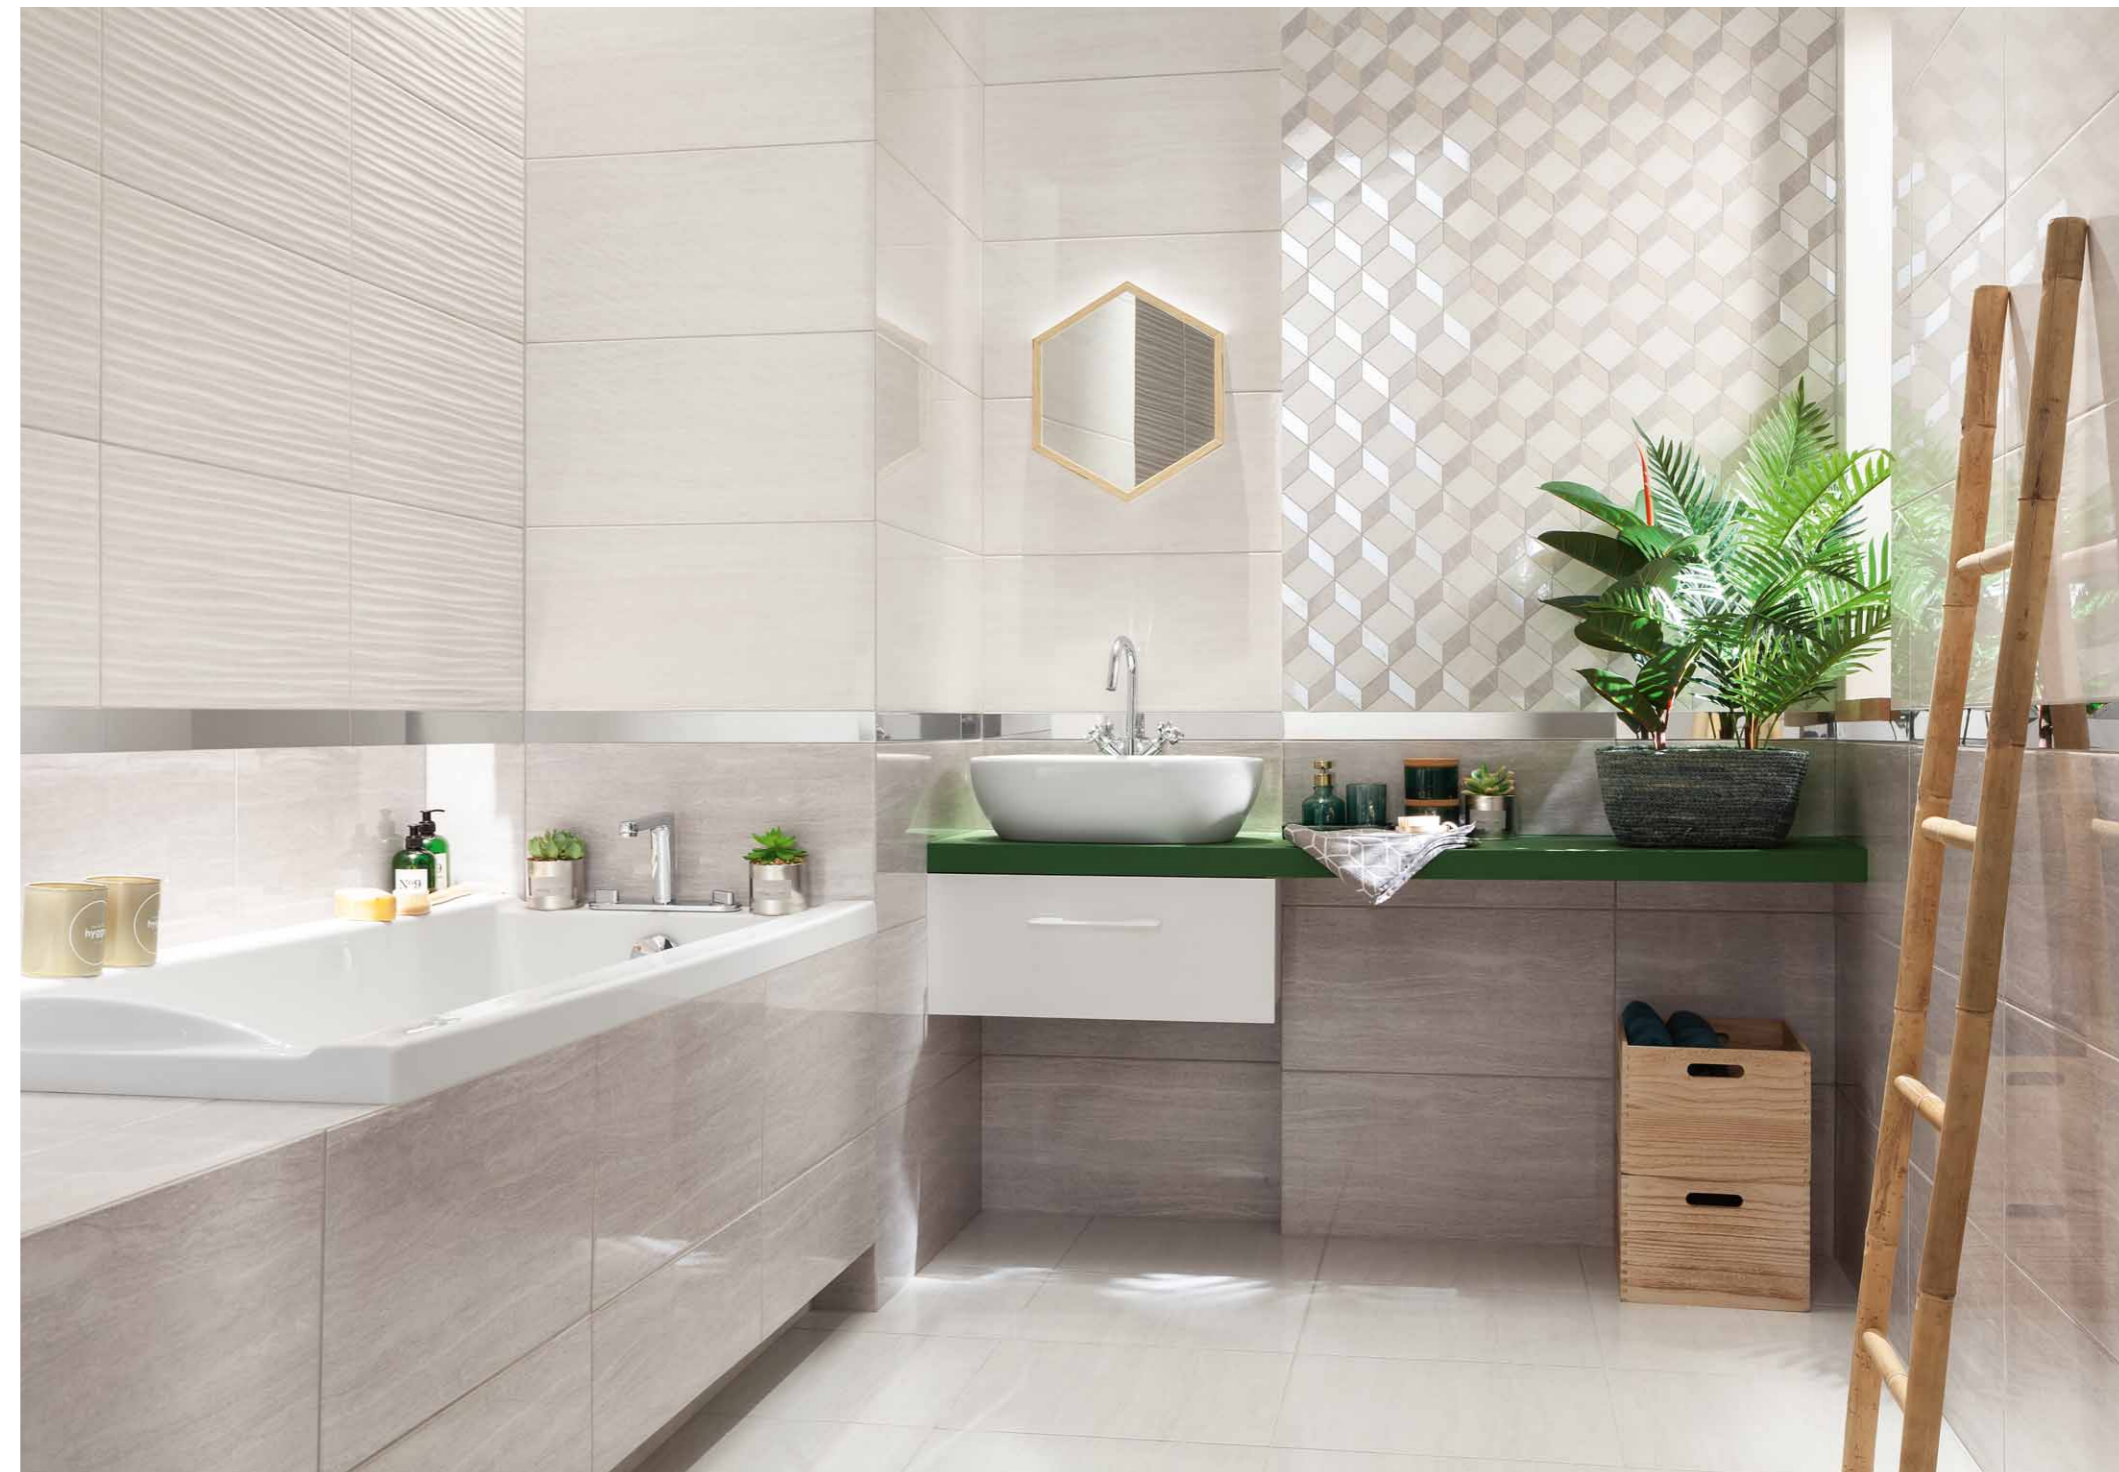

Blink

Subtelny urok srebra

5,5 m²

Łazienka o nieregularnym kształcie z oknem. Wanna o wymiarach 170 x 70 cm.

Przestrzenny i delikatnie mieniący się wzór, szeroka, srebrna listwa oraz połyskująca struktura szarych płytek przypominających trawertyn to połączenie, które jest wyrazem wyrafinowanego szyku, ale w nowoczesnym wydaniu.

Czar figur

Ciekawym rozwiązaniem jest mozaika na ścianie obok lustra i powyżej linii wanny. Geometryczny dekor, któremu towarzyszy efekt blasku i trójwymiarowości, przykuwa uwagę niezwykłą grą światła.

Steel 15 połysk
listwa ścienna
608×50 mm POŁYSK

Blink

Dekor wpisany w naturę

5,6m²

Łazienka o nieregularnym kształcie z oknem. Prysznic we wnęce o wymiarach 120 × 150 cm.

Ciepła i słoneczna aranżacja, podporządkowana pięknu trawertynu oraz motywom organicznym z efektem piaszczystej fali. Przepis na stworzenie wnętrza, w którym rządzić będzie spokojny i relaksujący klimat, tak charakterystyczny dla stylu boho.