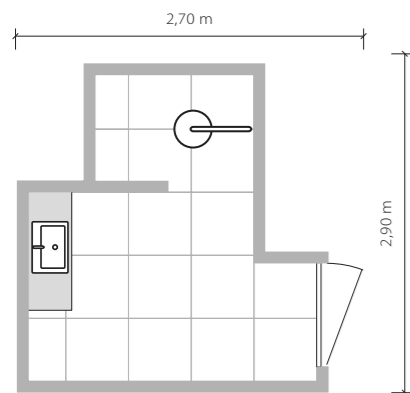

Ferro blue

Baśń o morzu

5,5m²

Łazienka na planie prostokąta z oknem.
Prysznic o wymiarach 120 x 160 cm.

Błękit to kolor, który doskonale komponuje się z bielą oraz srebrem. Połączenie tych szlachetnych barw zapewnia niezwykle elegancki efekt aranżacyjny.

Ferro blue
plytka ścienna
598x298 mm POŁYSK

Ferro white
plytka podłogowa
598x598 mm/8 mm MAT Q IV R9 *

Ferro blue
dekoracja ścienna
148x225 mm POŁYSK

Steel 12
listwa ścienna
598x10 mm POŁYSK

Ferro stripes

Idealna jedność

6,1 m²

Łazienka o nieregularnym kształcie z prysznicem we wnęce 100 x 150 cm.

Gra we wzory

Zabawa kolorami, strukturami i materiałami pozwala na tworzenie oryginalnych kolaży. Złoto podkreśli ich wyjątkowość i nada kompozycji szykowności.