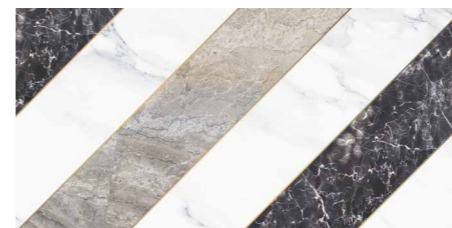

Ferro blue

Baśń o morzu

5,5m²

Łazienka na planie prostokąta z oknem.
Prysznic o wymiarach 120 x 160 cm.

Błękit to kolor, który doskonale komponuje się z bielą oraz srebrem. Połączenie tych szlachetnych barw zapewnia niezwykle elegancki efekt aranżacyjny.

Harmonia wody

Do wnętrz utrzymanych w odcieniach błękitów i granatów warto wybrać delikatne dodatki w kolorze bieli oraz beży – przywołają one najpiękniejsze wspomnienia związane z morzem.

Ferro white
plytka ścienna
598x298 mm POŁYSK

Metaliczny blask

Tapetowe dekoracje doskonale komponują się z elementami metalicznymi, które podkreślają ich geometryczne piękno. Regularny wzór zachwyca proporcjonalnością oraz wyważeniem, tworząc harmonijną dekorację wnętrza.

Świetlny refleks

Złoto wyeksponuje monumentalność i piękno kamienia. Minerale stworzą zjawiskową fuzję elegancji i naturalnego czaru.

Ferro white
plytka ścienna
598 x 298 mm POŁYSK

Ferro blue
plytka ścienna
598 x 298 mm POŁYSK