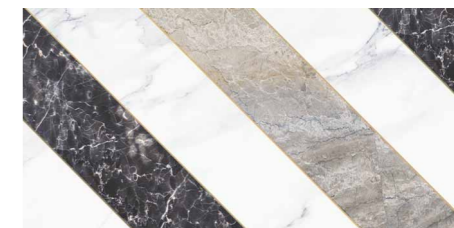

Ferro stripes B
dekor ścienny
598 x 298 mm POŁYSK