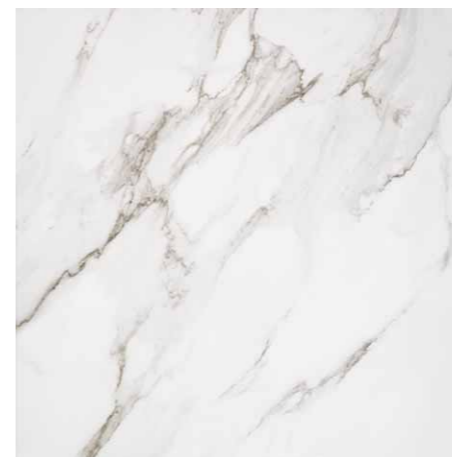

Ferro white
plytka podłogowa
598 x 598 mm / 8 mm MAT Q IV R9 *

Cooper glossy 2
listwa ścienna
598 x 23 mm POŁYSK