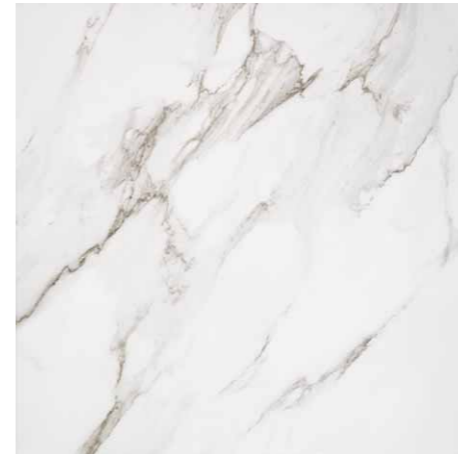

Ferro white
plytka podłogowa
598x598 mm/8 mm MAT Q IV R9 *

Steel 12
listwa ścienna
598x10 mm POŁYSK