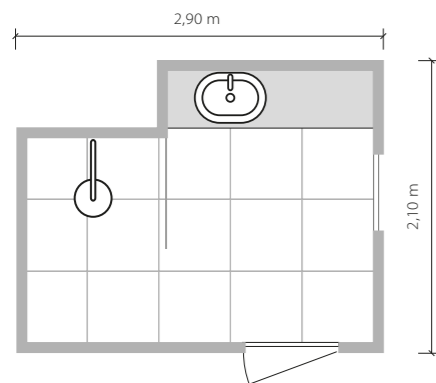

Ferro blue

Baśń o morzu

5,5m²

Łazienka na planie prostokąta z oknem.
Prysznic o wymiarach 120 x 160 cm.

Błękit to kolor, który doskonale komponuje się z bielą oraz srebrem. Połączenie tych szlachetnych barw zapewnia niezwykle elegancki efekt aranżacyjny.