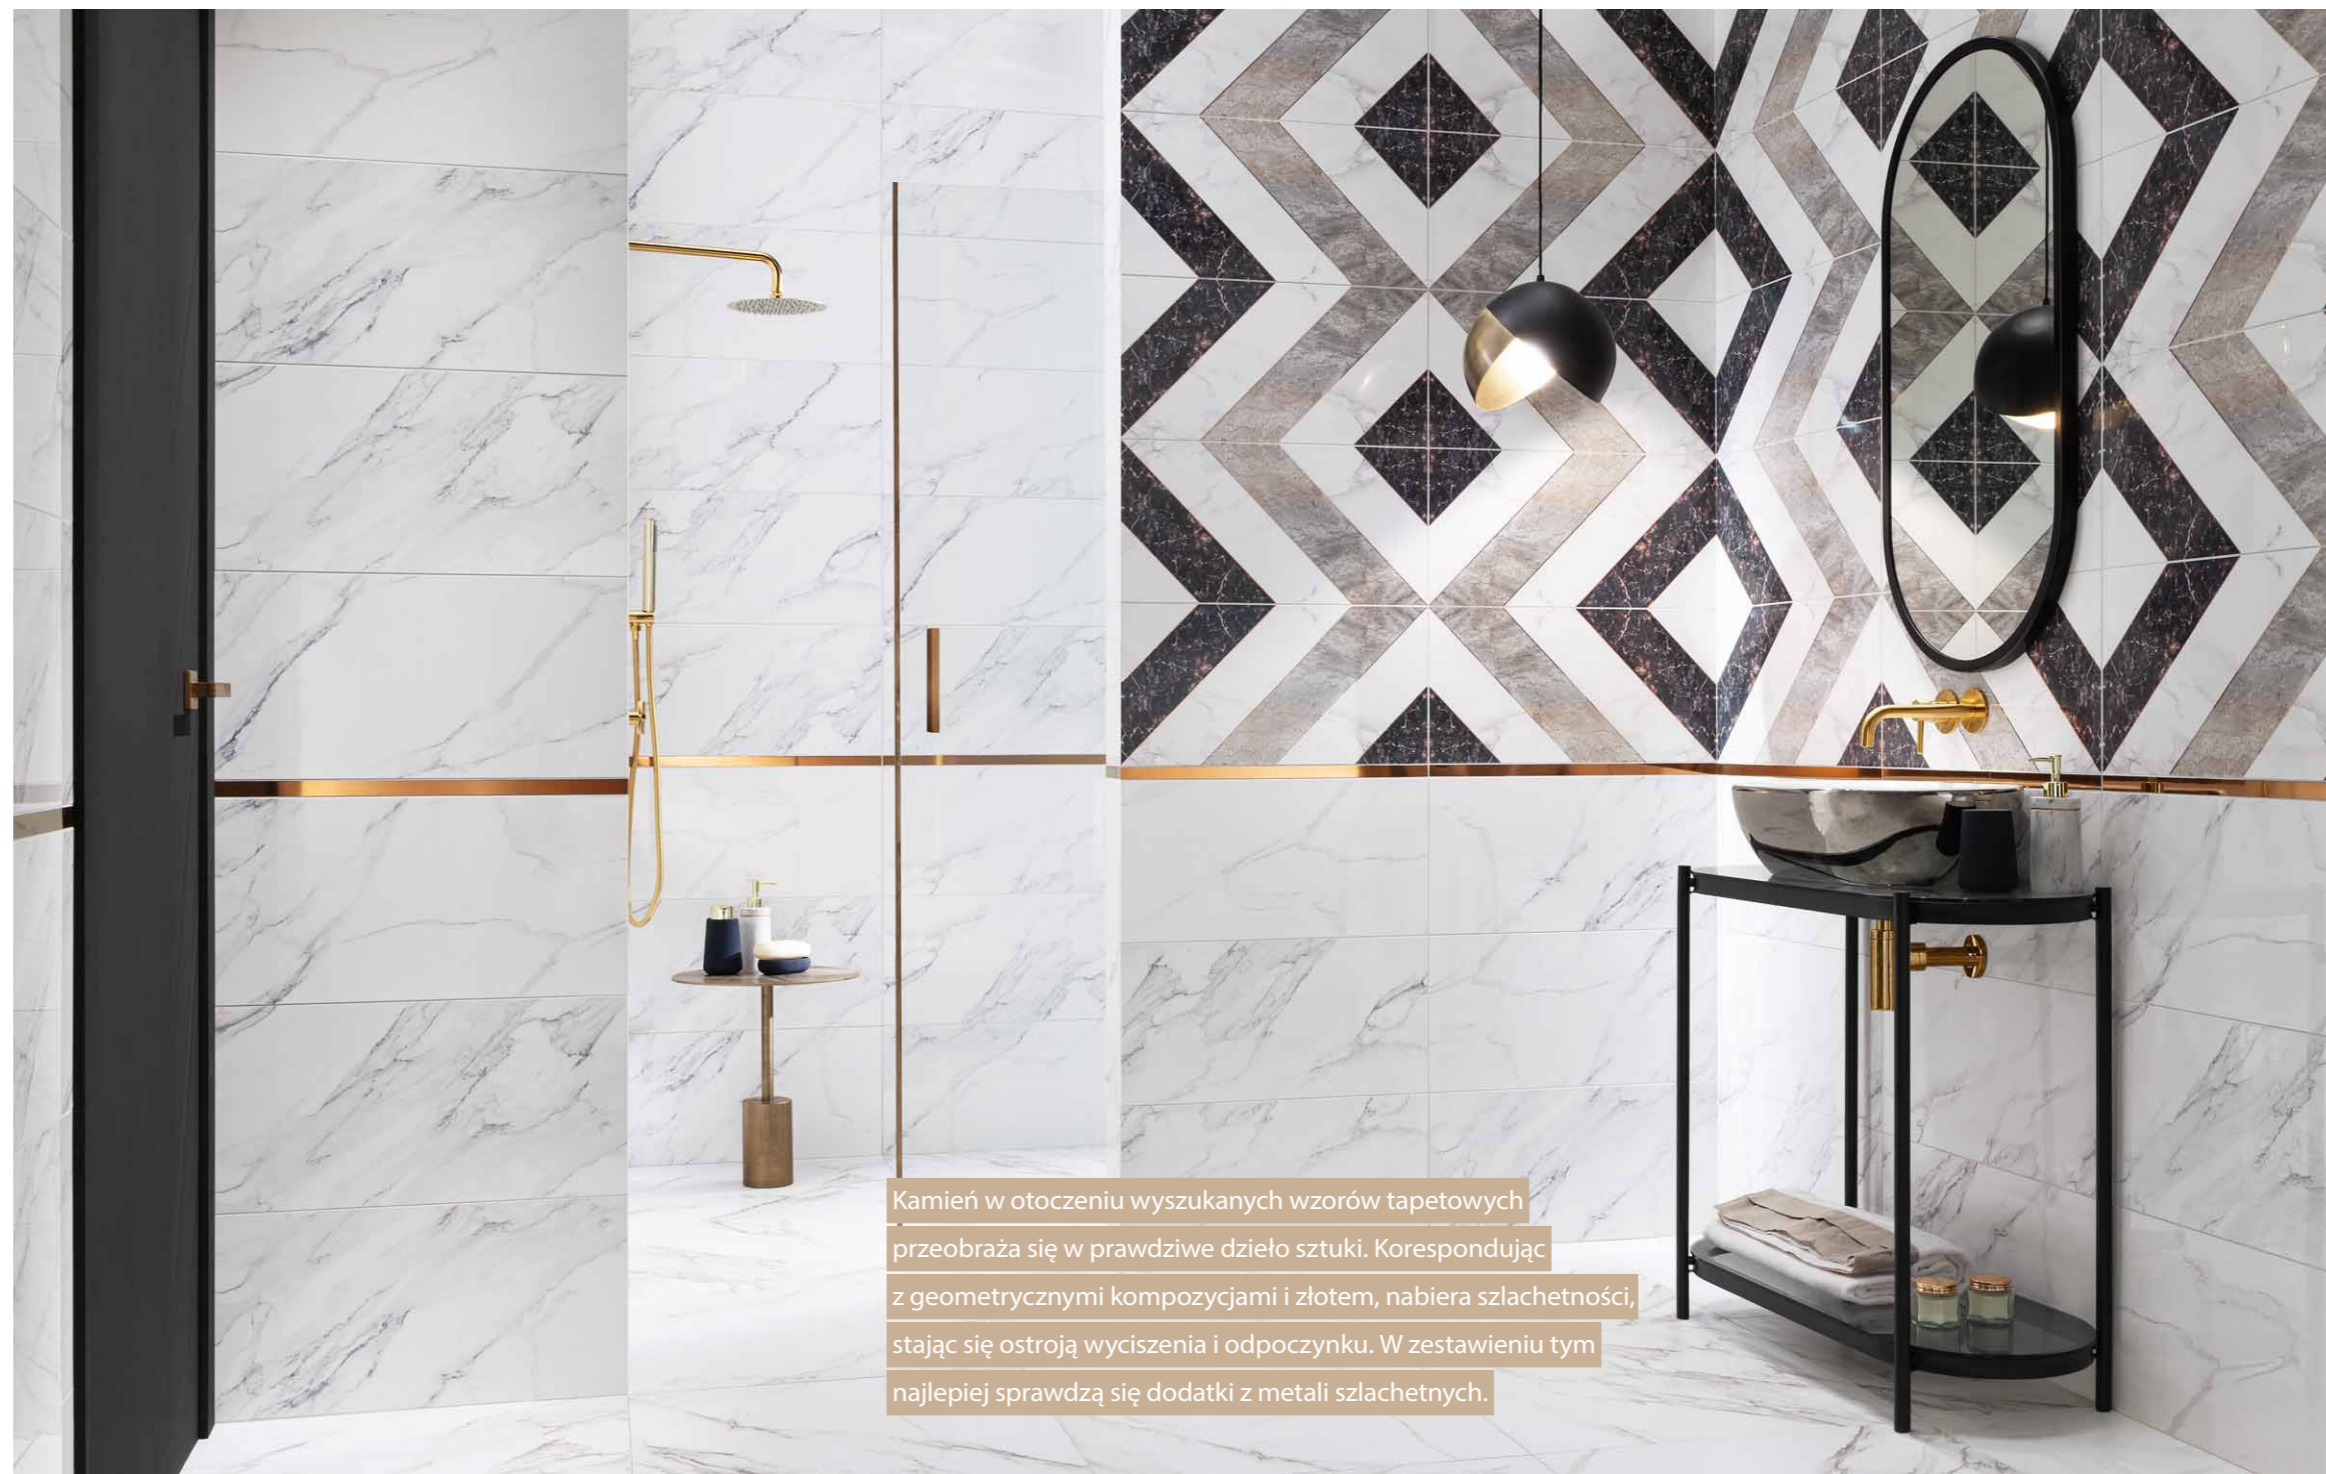

Idealna jedność

6,1 m²

Łazienka o nieregularnym kształcie z prysznicem we wnęce 100 x 150 cm.

Gra we wzory

Zabawa kolorami, strukturami i materiałami pozwala na tworzenie oryginalnych kolaży. Złoto podkreśli ich wyjątkowość i nada kompozycji szykowności.