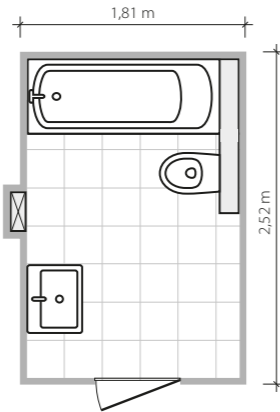

# Gris

*Na mur beton*

**4,5 m<sup>2</sup>**

Łazienka na planie prostokąta.  
Wanna o wymiarach 160 × 70 cm.