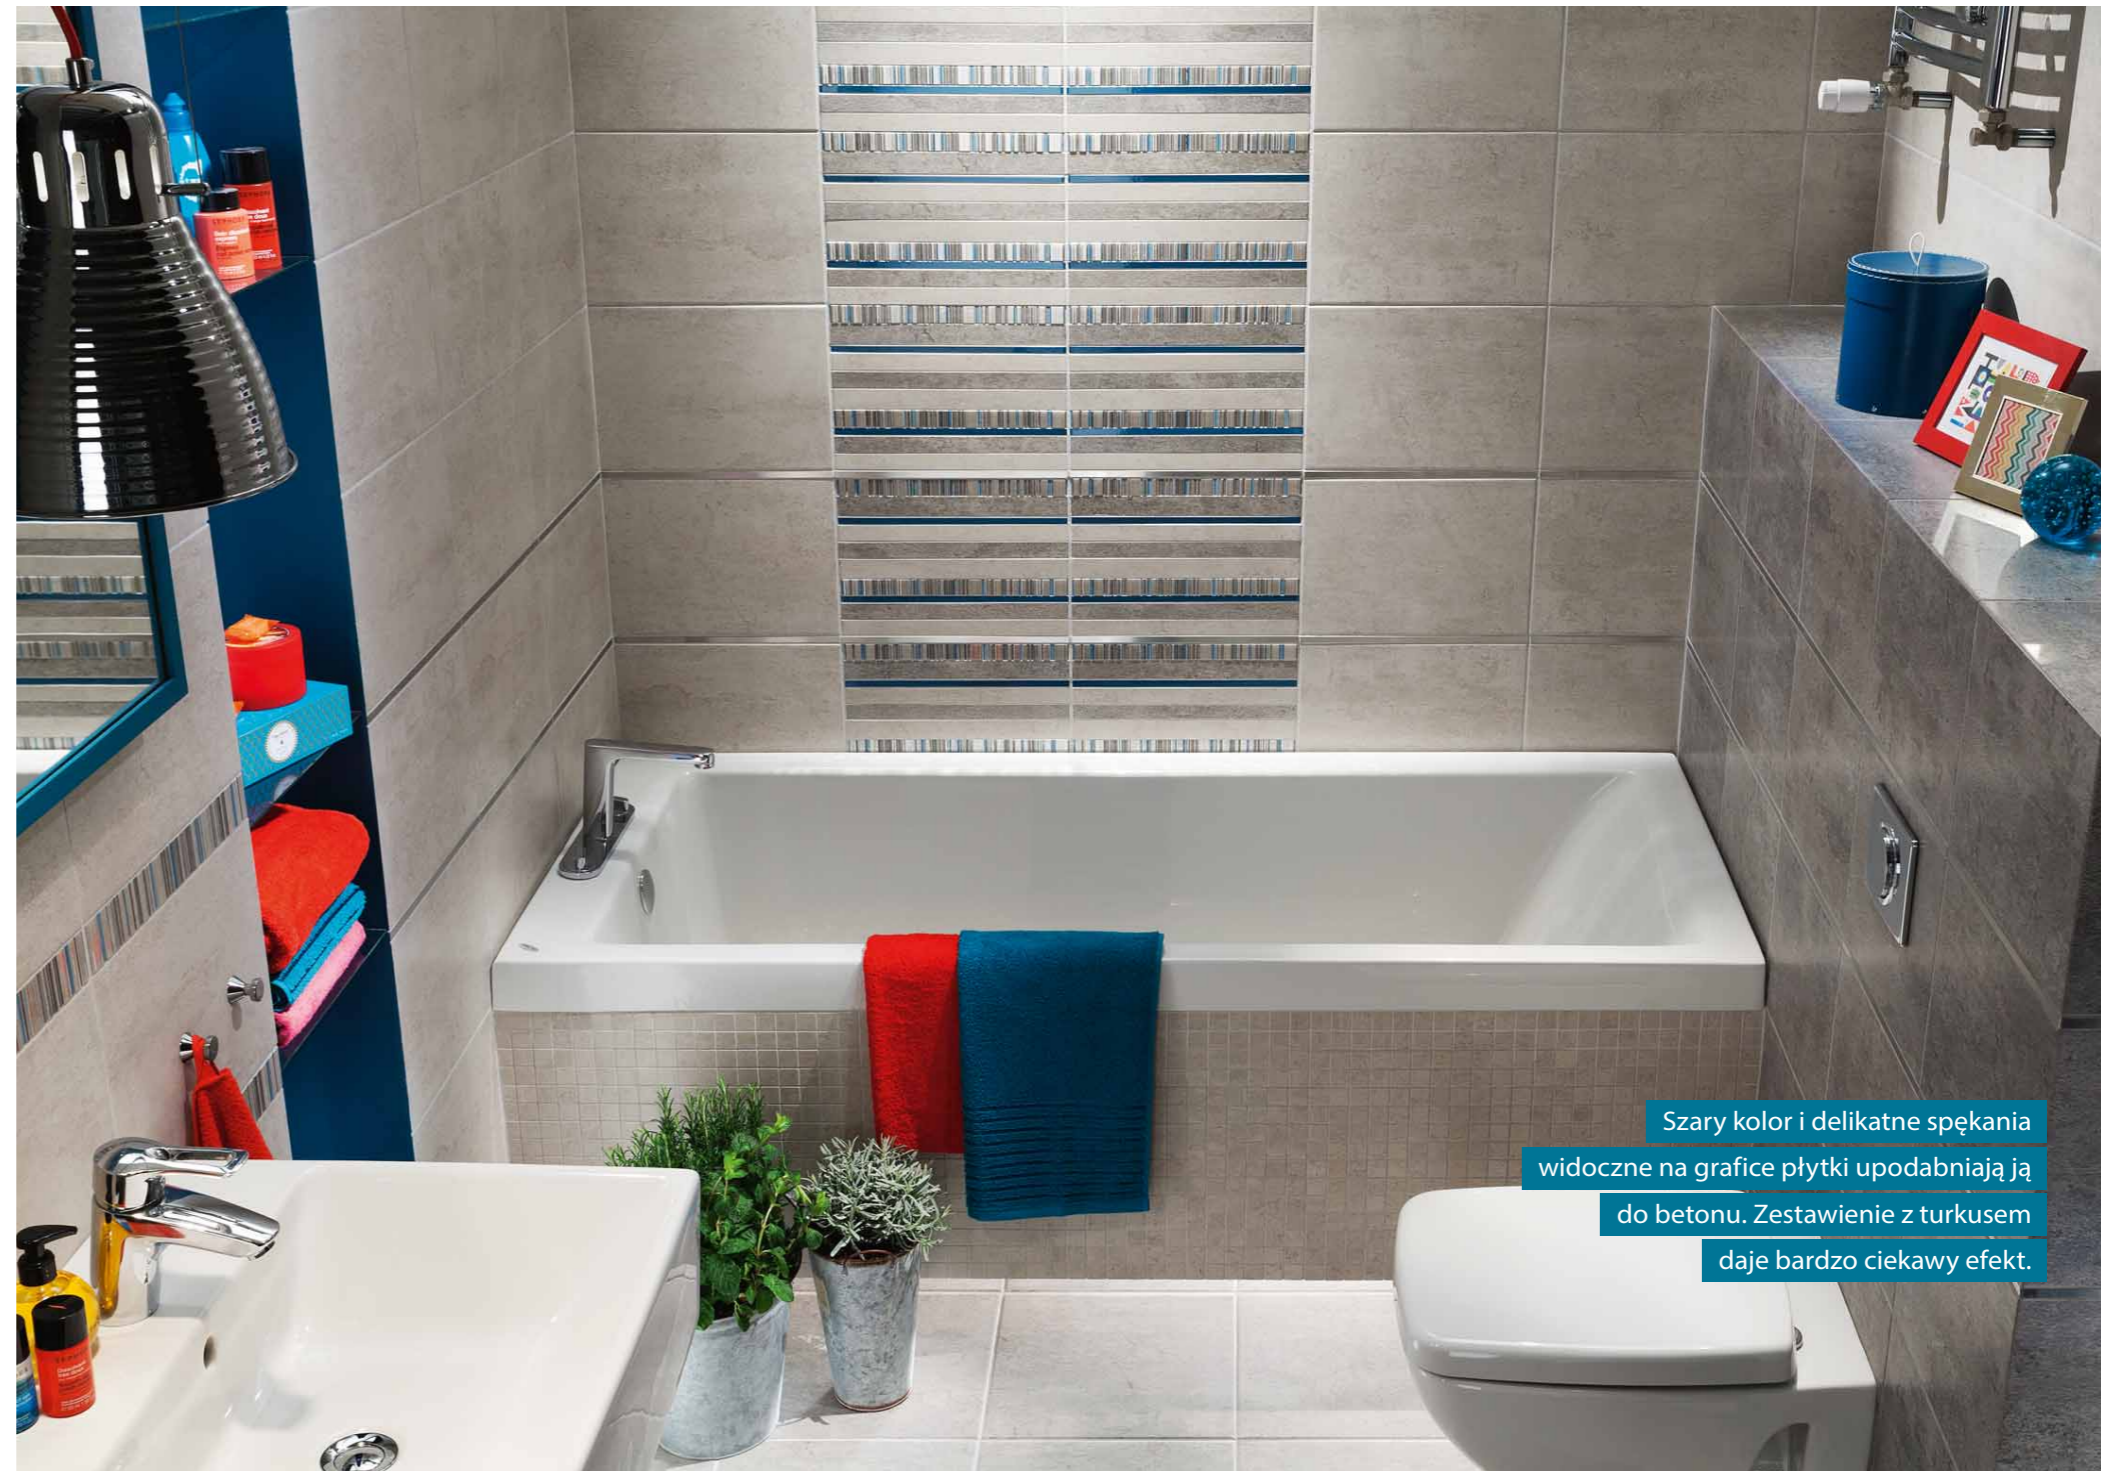

# Gris

*Na mur beton*

**4,5 m<sup>2</sup>**

Łazienka na planie prostokąta.  
Wanna o wymiarach 160 × 70 cm.

## Niebanalne tło

Przy ułożeniu dekoracji warto zwrócić uwagę na jej charakter. Turkusowe paski zdecydowanie lepiej prezentują się na większej powierzchni, tworząc dekoracyjną taflę.

Szary kolor i delikatne spękania  
widoczne na grafice płytki upodabniają ją  
do betonu. Zestawienie z turkusem  
daje bardzo ciekawy efekt.

**Kolor proszę!**

Łazienkową wnękę dobrze jest wyróżnić kolorem. Szklane półeczki wydają się prawie niewidoczne, dzięki czemu nie dzielą przestrzeni wnęki. Idealnie eksponują intensywny turkus.

**Jak ogień z wodą**

Kto powiedział, że szarości nie kreują przytulnych i pełnych koloru wnętrz? Wystarczy je skontrastować z wyrazistymi i ciepłymi dodatkami.

*Miejski szyk*

Proste zestawienia barw i wzór betonu nadają wnętrzu industrialny styl. Doskonale pasują do niego odważne i nowoczesne łazienkowe gadżety.