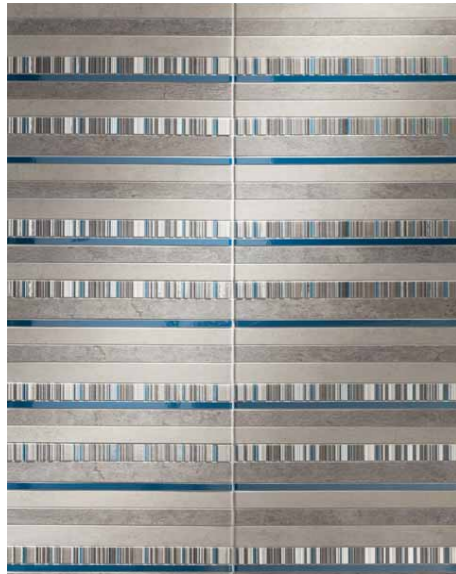

# Gris

*Na mur beton*

**4,5 m<sup>2</sup>**

Łazienka na planie prostokąta.  
Wanna o wymiarach 160 × 70 cm.

## Niebanalne tło

Przy ułożeniu dekoracji warto zwrócić uwagę na jej charakter. Turkusowe paski zdecydowanie lepiej prezentują się na większej powierzchni, tworząc dekoracyjną taflę.

Szary kolor i delikatne spękania  
widoczne na grafice płytki upodabniają ją  
do betonu. Zestawienie z turkusem  
daje bardzo ciekawy efekt.

**Kolor proszę!**

Łazienkową wnękę dobrze jest wyróżnić kolorem. Szklane półeczki wydają się prawie niewidoczne, dzięki czemu nie dzielą przestrzeni wnęki. Idealnie eksponują intensywny turkus.

**Jak ogień z wodą**

**Gris turkus**  
listwa ścienna  
360x45 mm MAT+POŁYSK

**Steel Flot**  
listwa ścienna  
360x10 mm MAT

**Turkus**  
profil szklany  
360x10 mm POŁYSK

**Gris szary**  
plytka podłogowa  
333x333 mm/8 mm  
MAT QV R10 \*