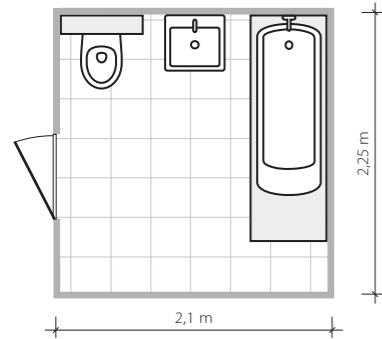

Inverno

Rozmowa deseni

4,7 m²

Łazienka na planie prostokąta.
Wanna o wymiarach 170 × 75 cm.

Dobrze ułożona

Łazienkową „tapetę” położono na znacznej powierzchni. Jest jednak na tyle delikatna, że nie dominuje, nie przytłacza, dając pole do popisu obu dekoracjom geometrycznym – tej w pasy, w strefie toaletowej, i tej mozaikowej na obudowie wanny.

Inverno white
 listwa ścienna
 360x64 mm MAT

Steel Flot
 listwa ścienna
 360x10 mm MAT

Inverno white
 płytki podłogowa
 333x333 mm/8 mm MAT Q_{IV} ❄️

Inverno

Naturalnie delikatna

3,1 m²

Toaleta na planie prostokąta.