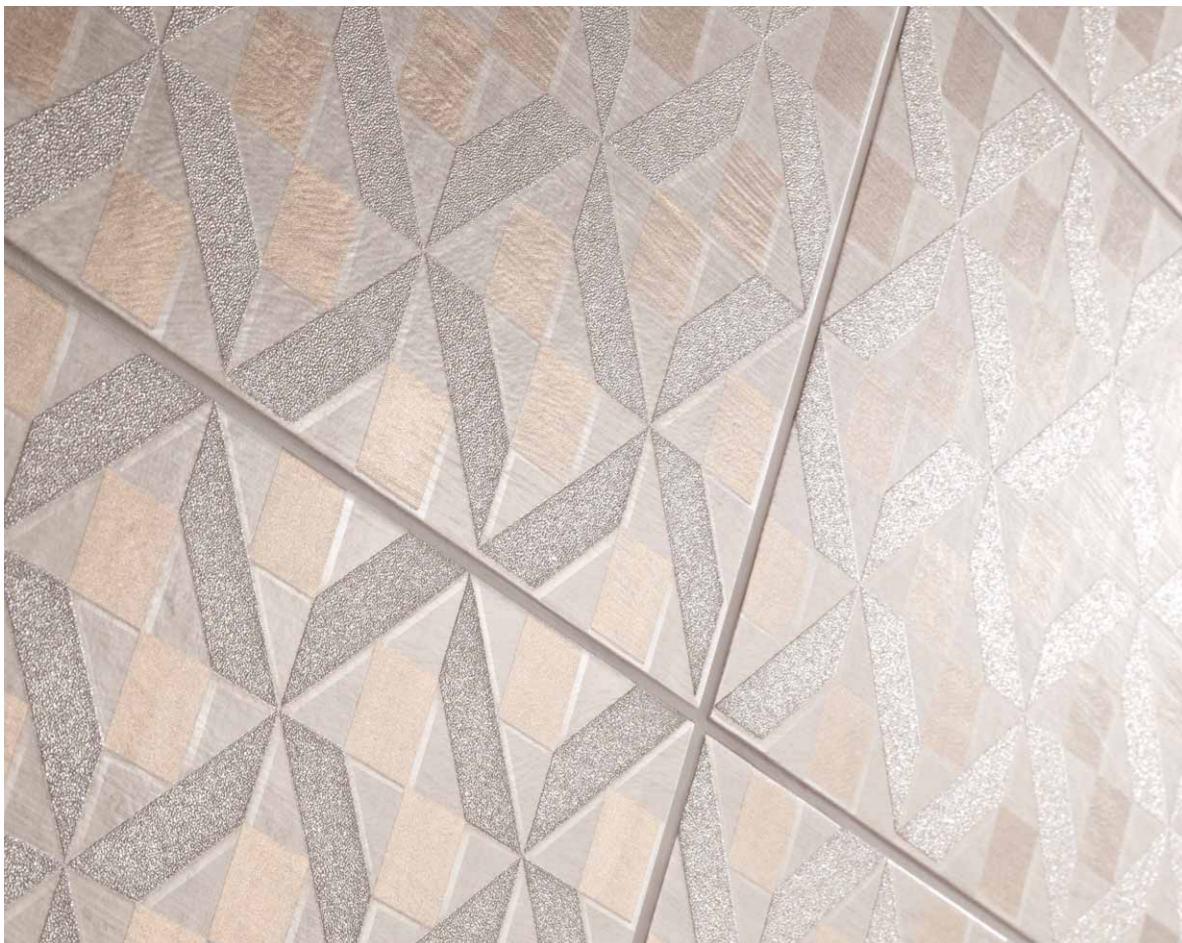

Inverno

Rozmowa deseni

4,7 m²

Łazienka na planie prostokąta.
Wanna o wymiarach 170 × 75 cm.

Dobrze ułożona

Łazienkową „tapetę” położono na znacznej powierzchni. Jest jednak na tyle delikatna, że nie dominuje, nie przytłacza, dając pole do popisu obu dekoracjom geometrycznym – tej w pasy, w strefie toaletowej, i tej mozaikowej na obudowie wanny.

Dekoratorska odwaga? Nie, mistrzostwo łączenia wzorów. Głównym elementem zdobniczym aranżacji stała się wysmakowana dekoracja tapetowa nad wanną.

Dyskretnie

Białe i szare płytki znaczy rysunek drewna.
 Tymczasem na dekorze zdobionym tapetowym
 deseniem toczy się gra subtelnych połyskliwości.
 W łagodnym klimacie takiej łazienki dobrze poczują się
 dodatki w każdym kolorze.

Oto jej natura

W tej niewielkiej łazience wszystko podporządkowuje się prawom natury. Na płytkach podstawowych odcisnęły się drzewne słoje, dekor pokrył się motywem gałązek, a całości dopełniają elementy z naturalnego drewna i rattanu.