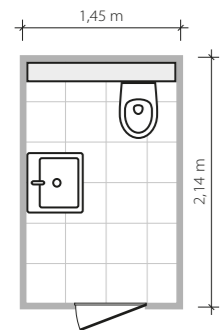

Inverno

Rozmowa deseni

4,7 m²

Łazienka na planie prostokąta.
Wanna o wymiarach 170 × 75 cm.

Dobrze ułożona

Łazienkową „tapetę” położono na znacznej powierzchni. Jest jednak na tyle delikatna, że nie dominuje, nie przytłacza, dając pole do popisu obu dekoracjom geometrycznym – tej w pasy, w strefie toaletowej, i tej mozaikowej na obudowie wanny.

Inverno white
 listwa ścienna
 360x64 mm MAT

Steel Flot
 listwa ścienna
 360x10 mm MAT

Inverno white
 płytki podłogowa
 333x333 mm/8 mm MAT Q_{IV} ❄️

Inverno

Naturalnie delikatna

3,1 m²

Toaleta na planie prostokąta.