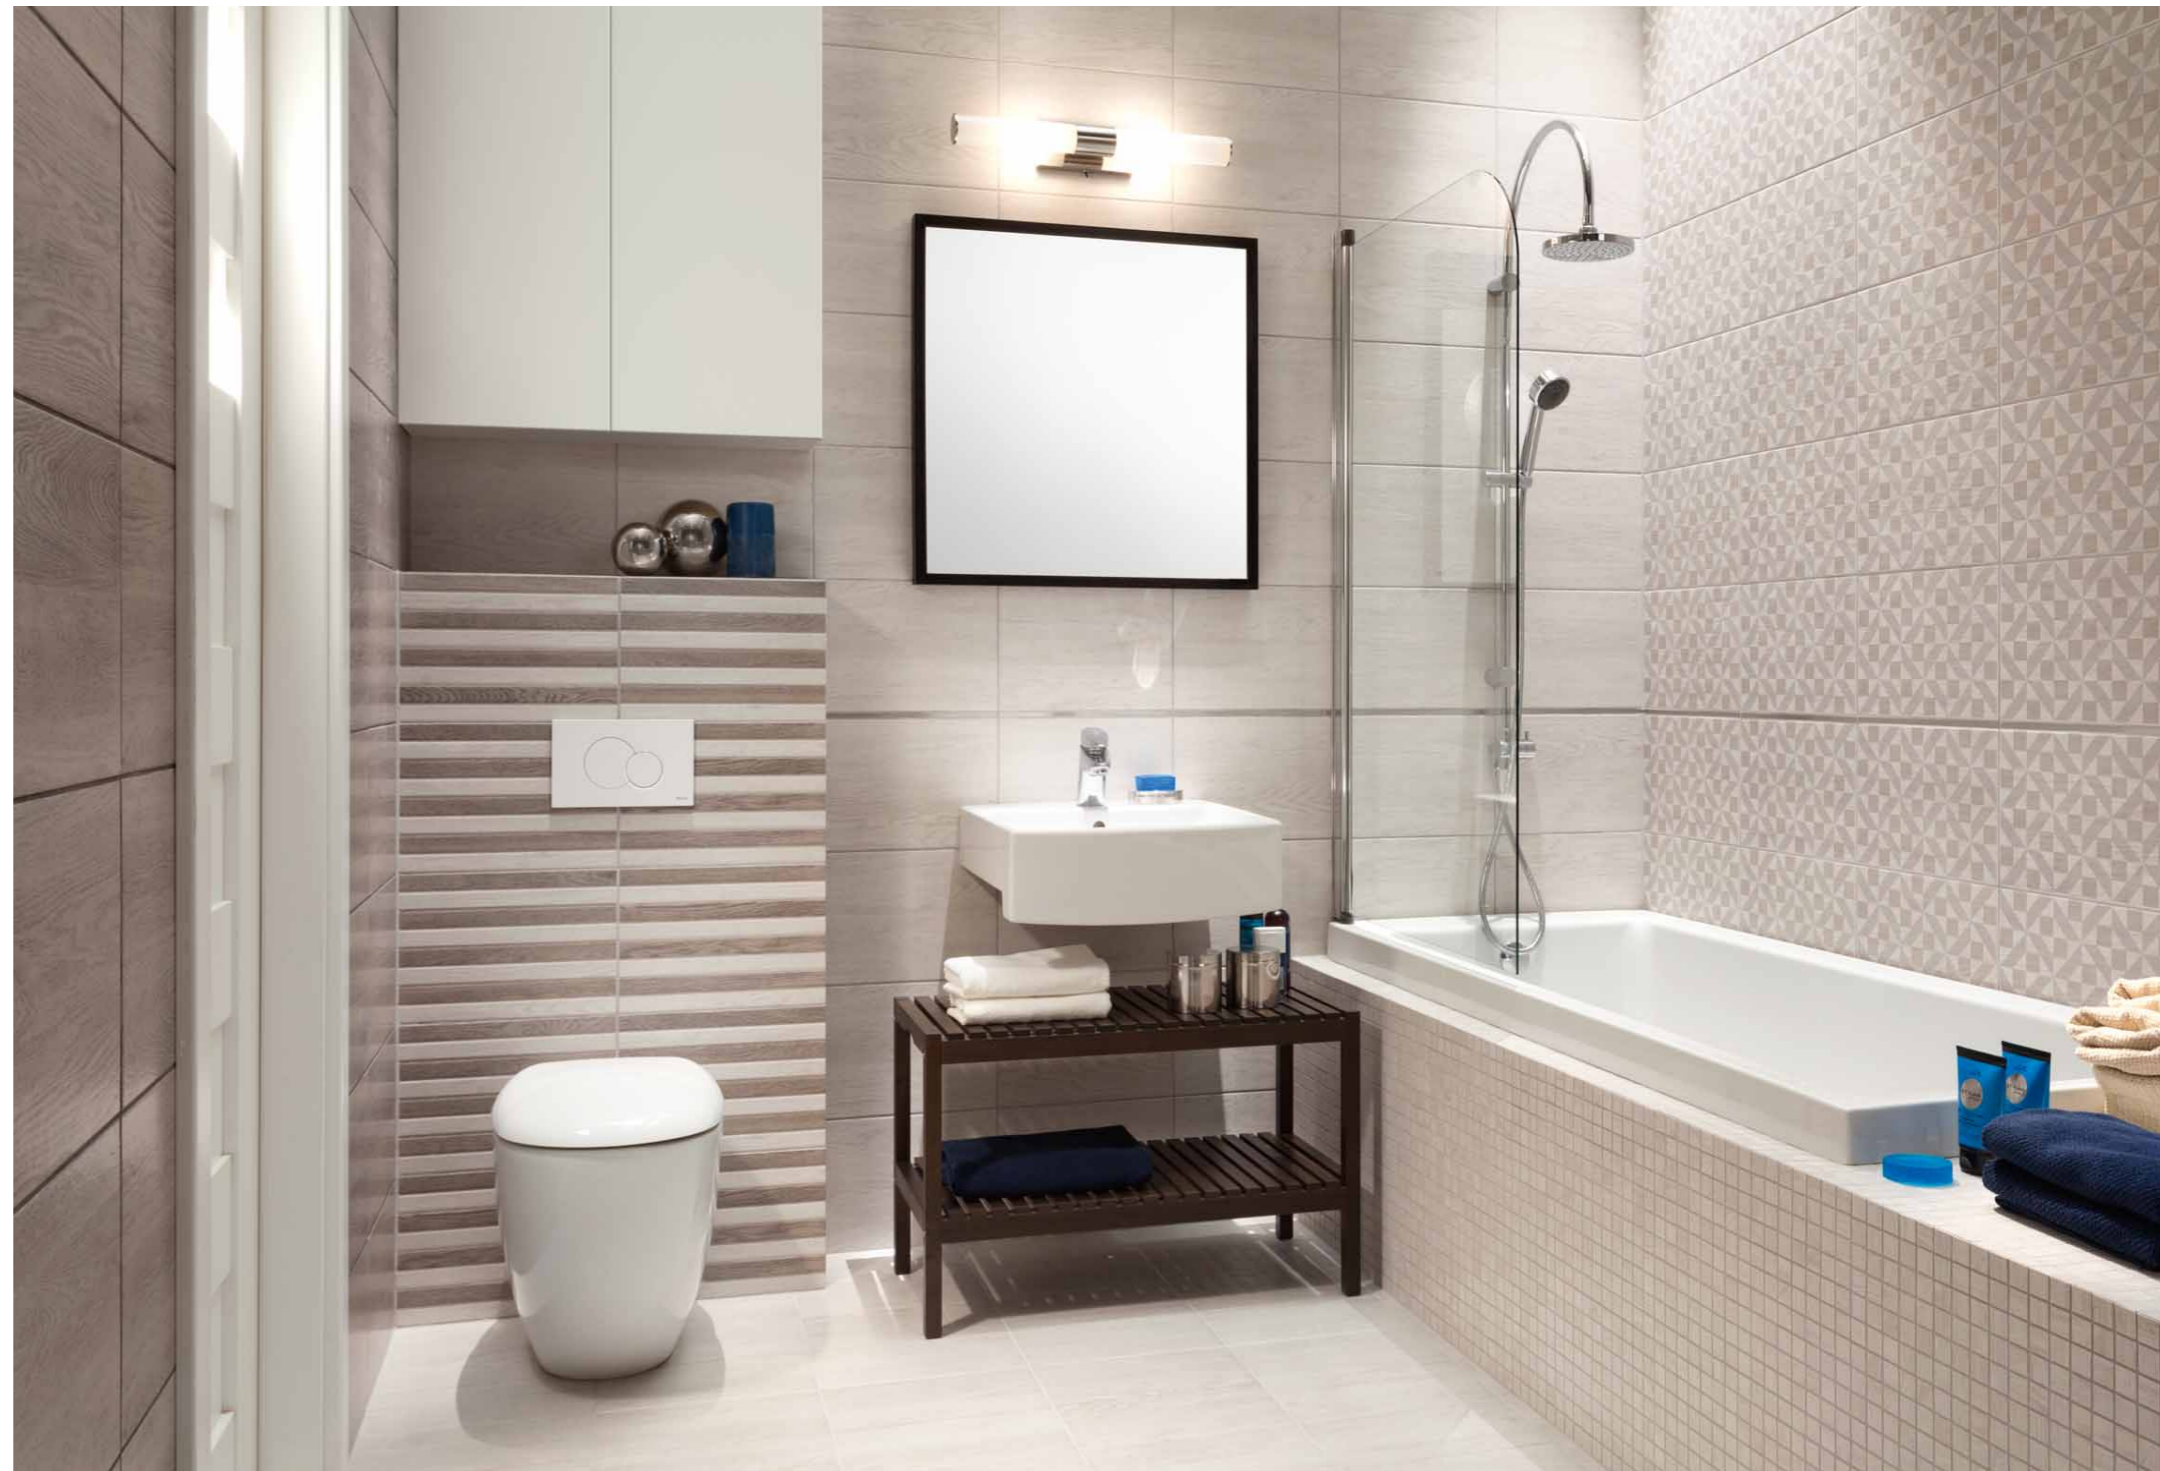

Inverno

Rozmowa deseni

4,7 m²

Łazienka na planie prostokąta.
Wanna o wymiarach 170 × 75 cm.

Dobrze ułożona

Łazienkową „tapetę” położono na znacznej powierzchni. Jest jednak na tyle delikatna, że nie dominuje, nie przytłacza, dając pole do popisu obu dekoracjom geometrycznym – tej w pasy, w strefie toaletowej, i tej mozaikowej na obudowie wanny.

Dekoratorska odwaga? Nie, mistrzostwo łączenia wzorów. Głównym elementem zdobniczym aranżacji stała się wysmakowana dekoracja tapetowa nad wanną.

Dyskretnie

Białe i szare płytki znaczy rysunek drewna.
 Tymczasem na dekorze zdobionym tapetowym
 deseniem toczy się gra subtelnych połyskliwości.
 W łagodnym klimacie takiej łazienki dobrze poczują się
 dodatki w każdym kolorze.