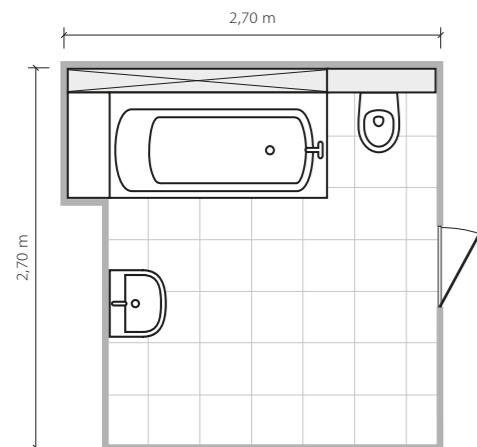

## 6,3 m<sup>2</sup>

Łazienka na poddaszu, na planie prostokąta.  
Wanna o wymiarach 180 x 75 cm.

Dominujące w łazience szarości przełamane zostały wyraźnym akcentem kolorystycznym. W takiej przestrzeni doskonale sprawdzają się turkusowe dodatki.

# Tempre

*Inspiracje czerpie z natury*

**5,8m<sup>2</sup>**

Łazienka o nieregularnym kształcie z oknem. Prysznic o wymiarach 120 × 120 cm.

# Tempre/Dover

*Piękna z natury*

**3,7 m<sup>2</sup>**

Łazienka na planie prostokąta.  
Prysznic o wymiarach 160 × 70 cm.