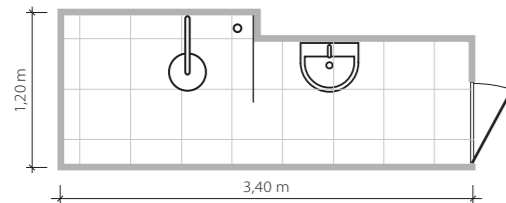

**Tempre brown**  
 listwa ścienna szklana  
 608 x 23 mm POŁYSK

**Tempre beige**  
 płytki podłogowa  
 450 x 450 mm / 8 mm POŁYSK Q IV ❄️

# Tempre/Dover

*Piękna z natury*

**3,7 m<sup>2</sup>**

Łazienka na planie prostokąta.  
Prysznic o wymiarach 160 × 70 cm.