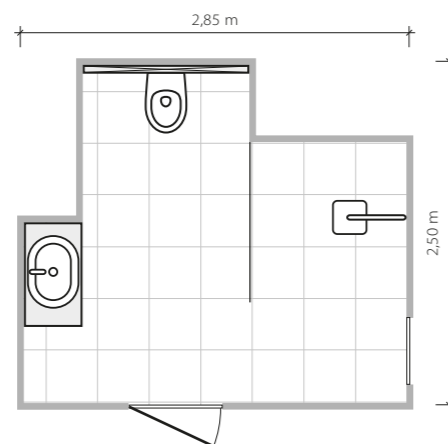

## 6,3 m<sup>2</sup>

Łazienka na poddaszu, na planie prostokąta.  
Wanna o wymiarach 180 x 75 cm.

Dominujące w łazience szarości przełamane zostały wyraźnym akcentem kolorystycznym. W takiej przestrzeni doskonale sprawdzają się turkusowe dodatki.

# Tempre

*Inspiracje czerpie z natury*

**5,8m<sup>2</sup>**

Łazienka o nieregularnym kształcie z oknem. Prysznic o wymiarach 120 × 120 cm.

# Tempre/Dover

*Piękna z natury*

**3,7 m<sup>2</sup>**

Łazienka na planie prostokąta.  
Prysznic o wymiarach 160 × 70 cm.