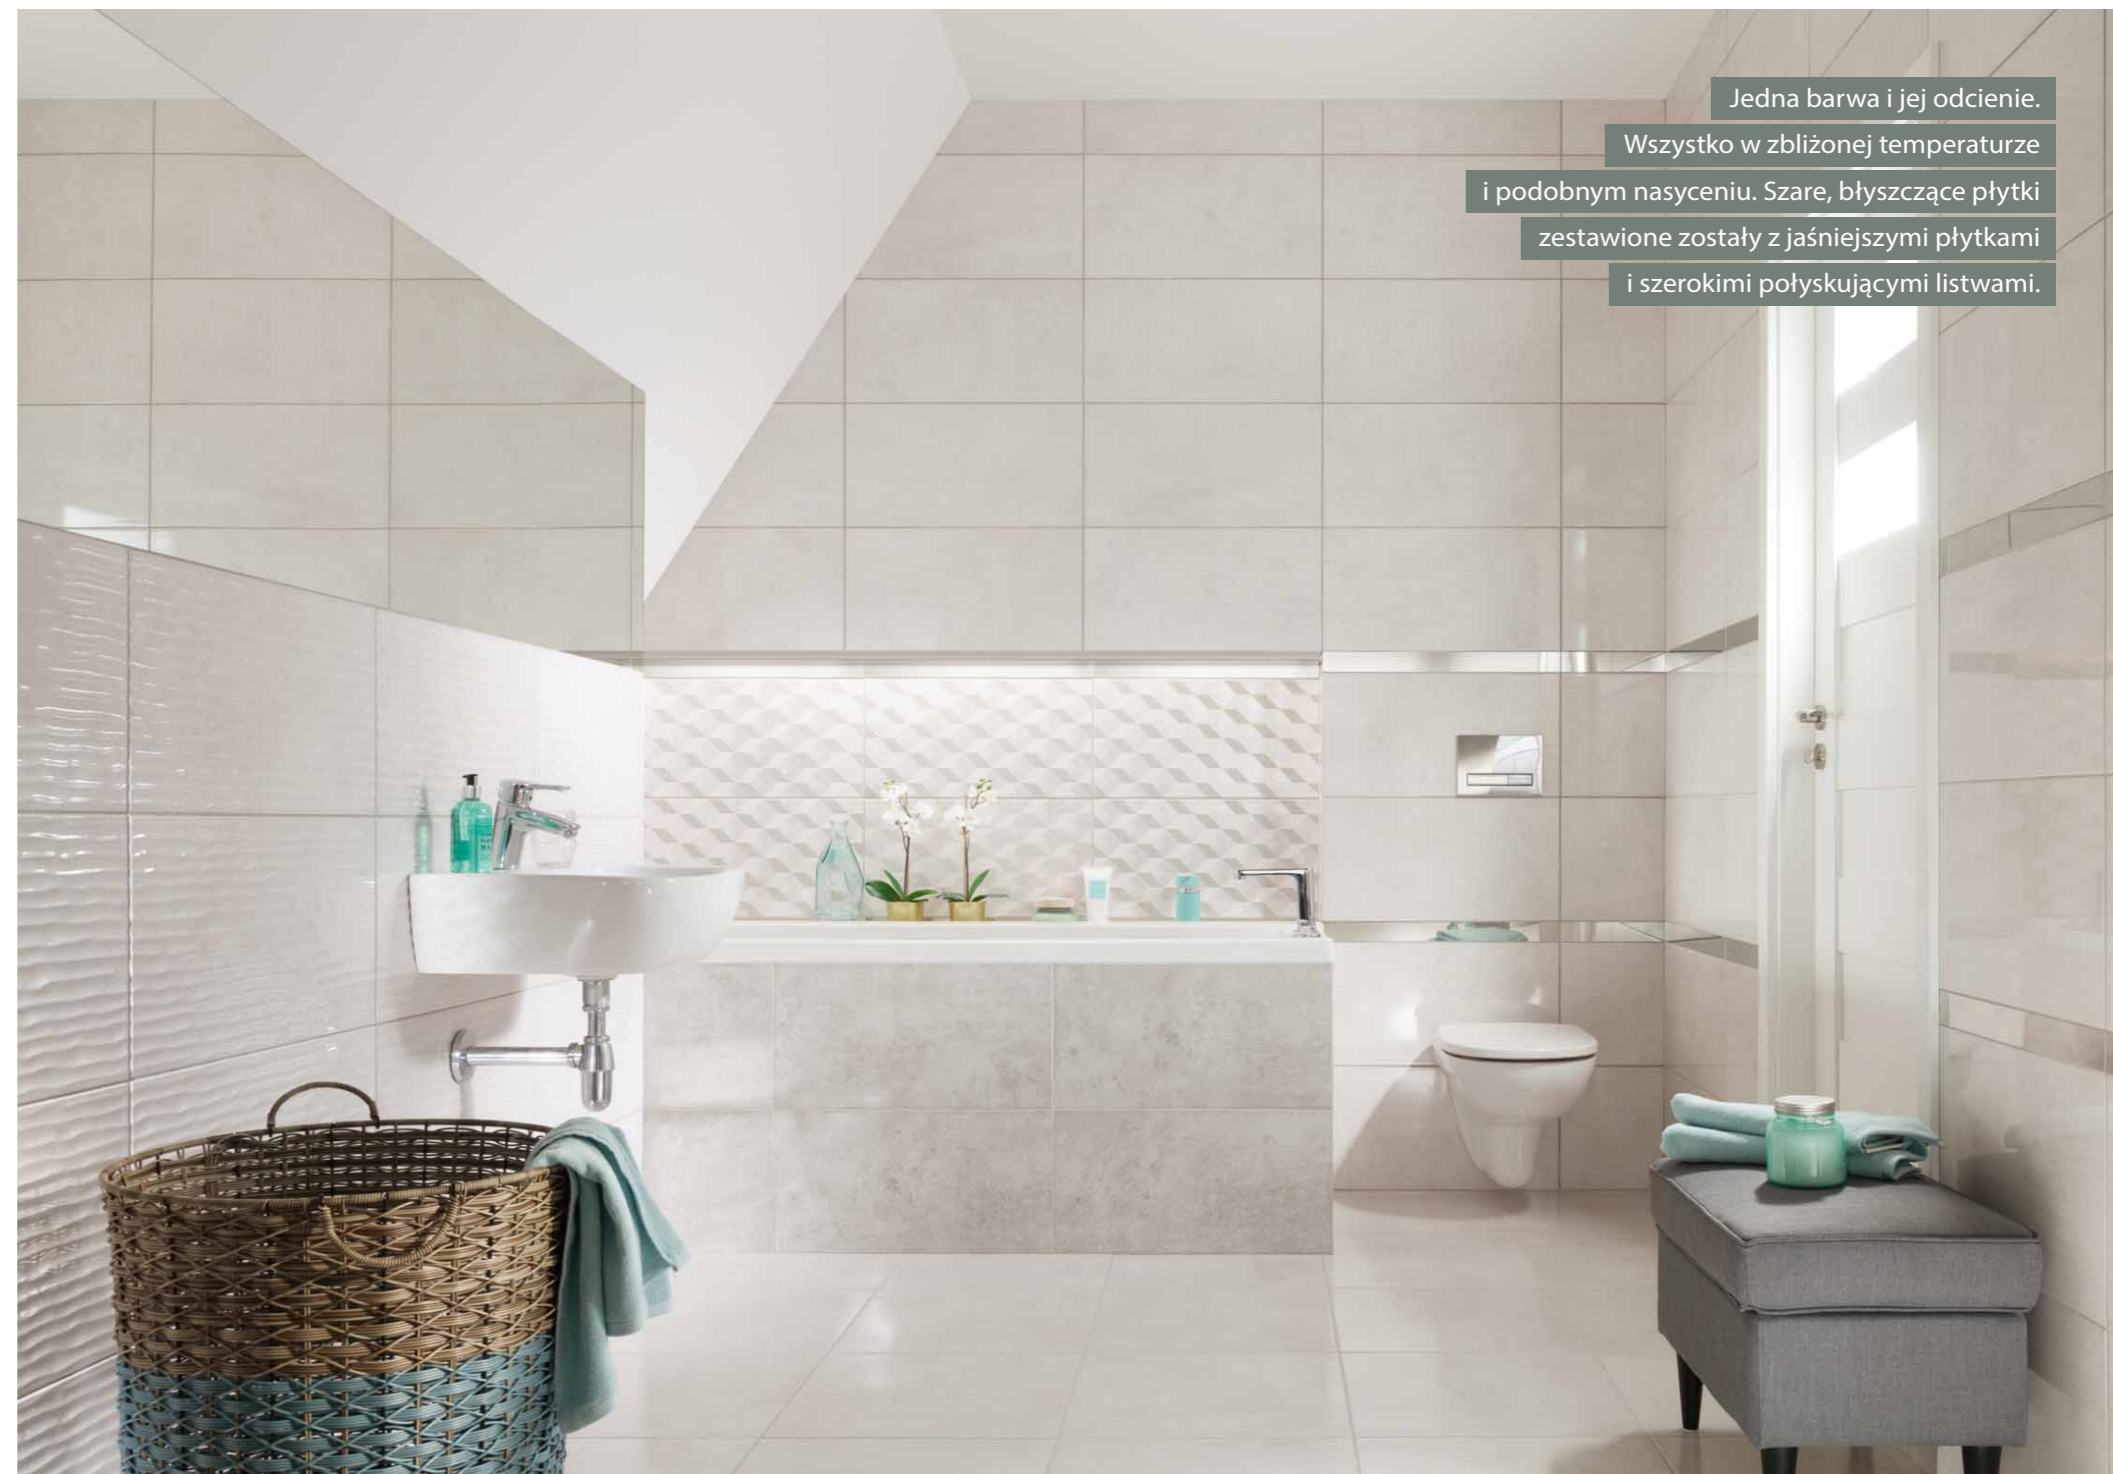

## 6,3 m<sup>2</sup>

Łazienka na poddaszu, na planie prostokąta.  
Wanna o wymiarach 180 x 75 cm.

Dominujące w łazience szarości przełamane zostały wyraźnym akcentem kolorystycznym. W takiej przestrzeni doskonale sprawdzają się turkusowe dodatki.

Jedna barwa i jej odcienie.

Wszystko w zbliżonej temperaturze

i podobnym nasyceniu. Szare, błyszczące płytki

zestawione zostały z jaśniejszymi płytkami

i szerokimi połyskującymi listwami.

**Dekoracja**

W takim wnętrzu najważniejszy jest element dekoracyjny. Pokryty subtelnym brokatem, trójwymiarowy rysunek na jednej ze ścian pięknie odbija światło i tworzy wrażenie głębi.

## Subtelna harmonia

Jasny podział w strefie prysznicowej wyznacza płytka strukturalna. Pokrywająca ją linearna fala wprowadza do wnętrza dynamizm, przypominając tafłę wody poddaną sile wiatru.

Cienka tafla szkła,  
niczym niewidzialna granica,  
oddziela część kąpielową  
od reszty łazienki.