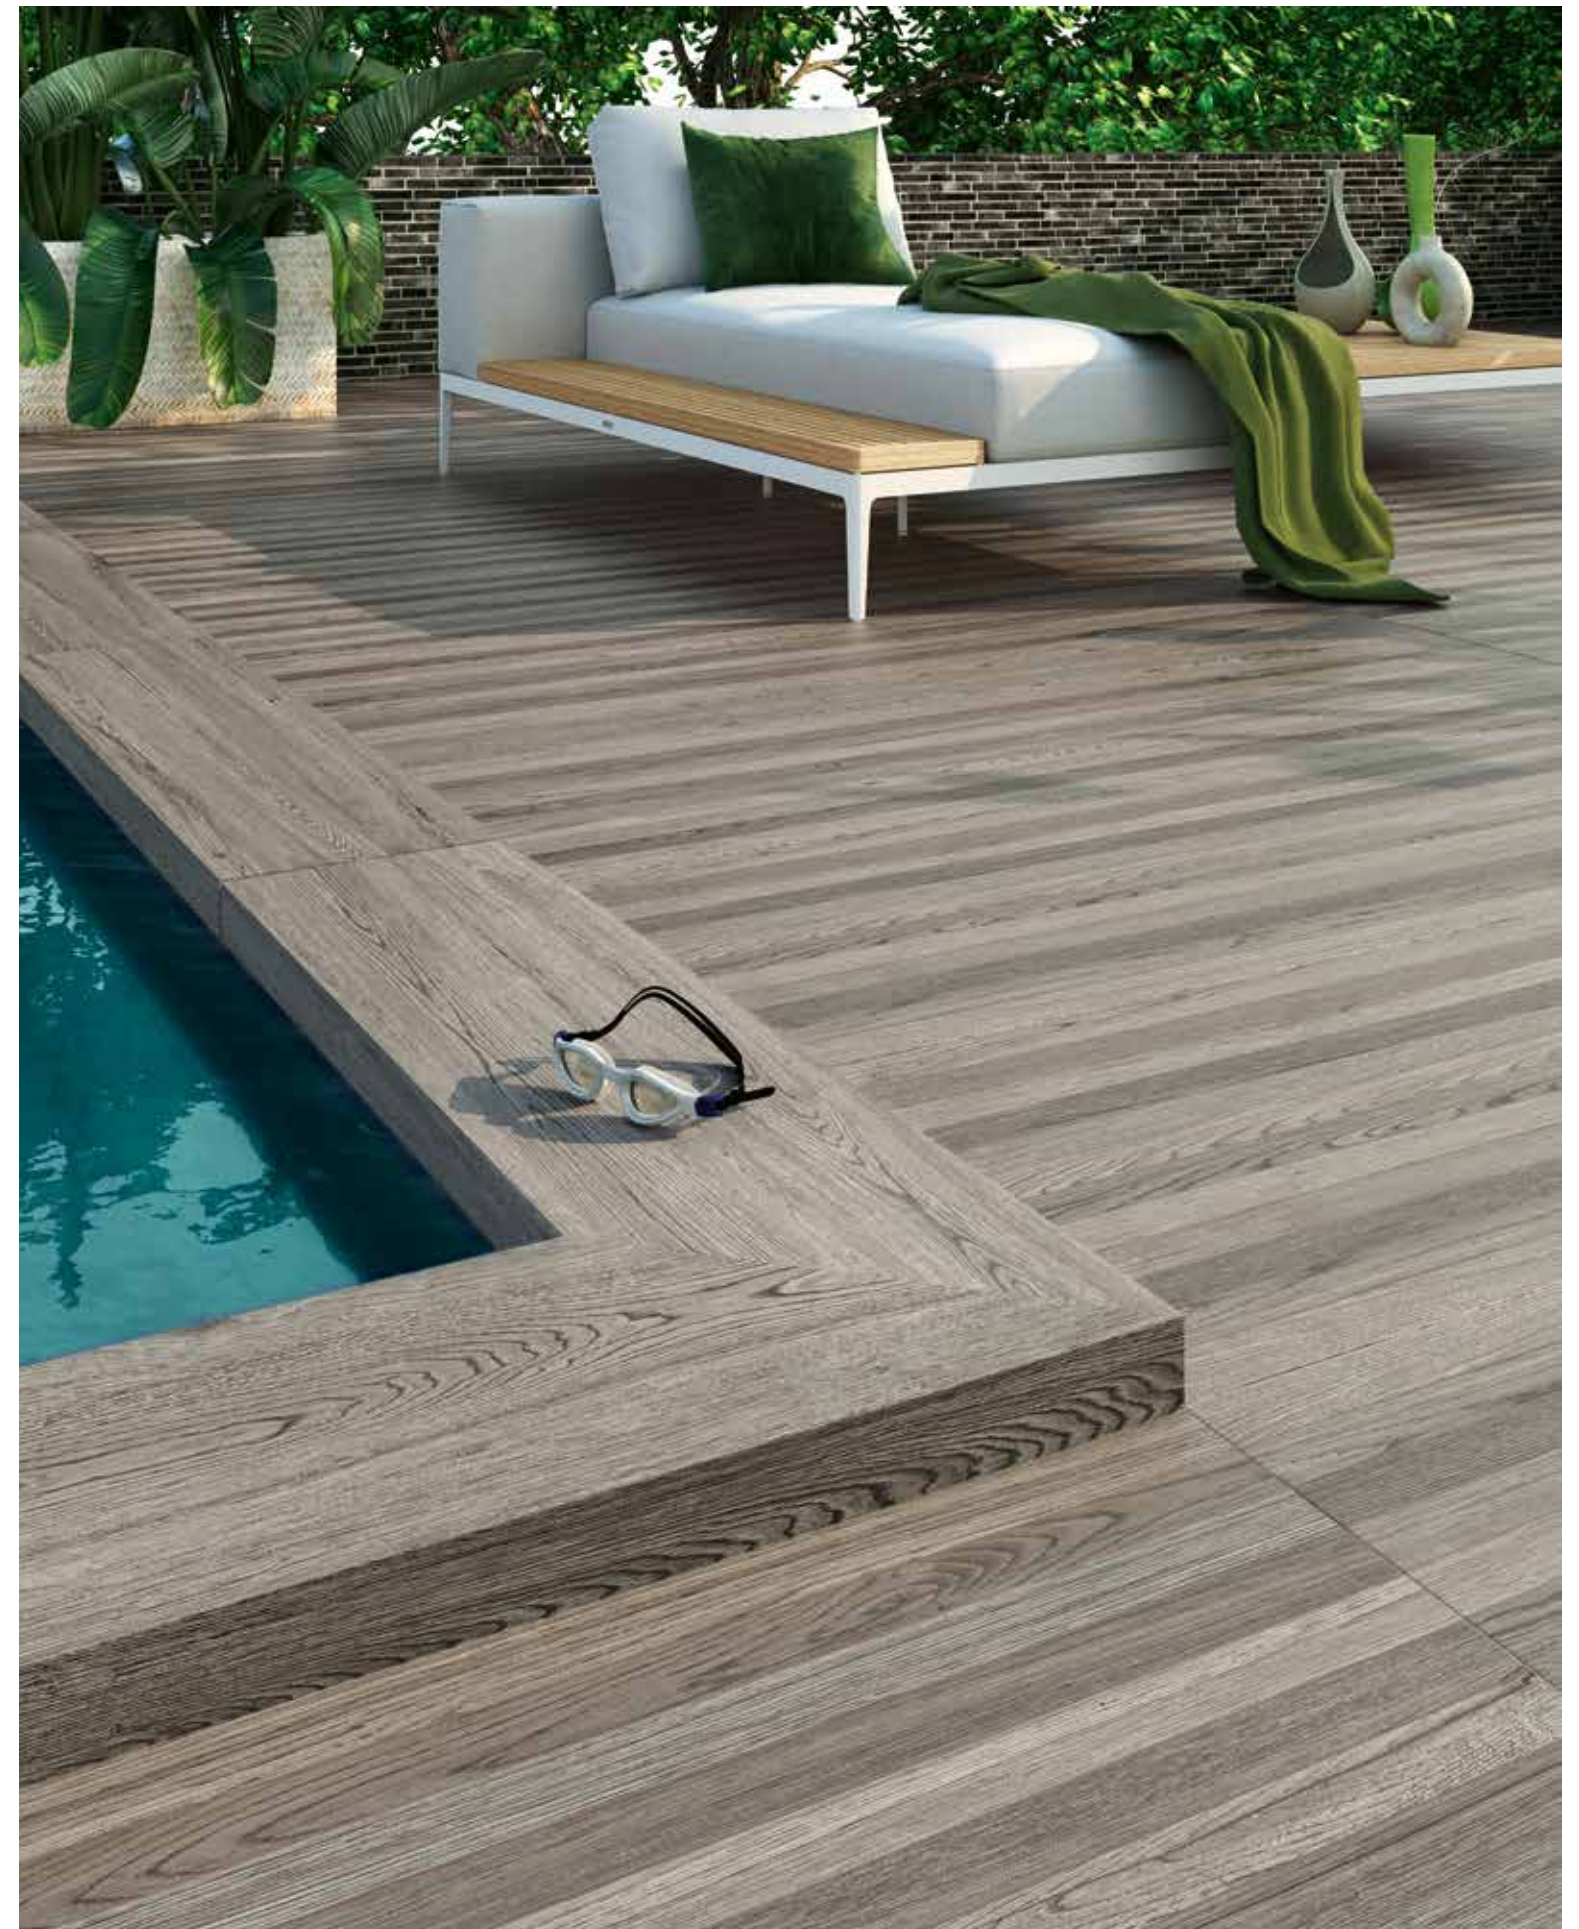

IL GRES PORCELLANATO EXTRA SPESSORE OUTWALK È DESTINATO A UN'AMPIA VARIETÀ DI APPLICAZIONI ESTERNE. La gamma di superfici e pezzi speciali per esterno è in costante arricchimento e perfezionamento, questo garantisce materiali e accessori con standard estetici e tecnici elevati, per rispondere alle esigenze di coordinazione, modularità e precisione tecnica.

The range of outdoor surfaces and special trims is being constantly extended and perfected, providing materials and accessories with superlative appearance and outstanding technical properties, to meet the needs of aesthetic matching, modularity and technical precision.

LE GRÈS CÉRAMÉ EXTRA ÉPAIS OUTWALK EST DESTINÉ À UNE GRANDE VARIÉTÉ D'APPLICATIONS EXTÉRIEURES. Constamment enrichie et améliorée, la gamme de surfaces et de pièces spéciales pour l'extérieur garantit des matériaux et des accessoires aux normes esthétiques et techniques élevées, répondant ainsi aux impératifs de coordination, modularité et précision technique.

DAS EXTRASTARKE FEINSTEINZEUG OUTWALK IST FÜR EINE BREITES ANWENDUNGSSPEKTRUM IM AUSSENBEREICH BESTIMMT. Die Auswahl an Oberflächen und Formteilen für den Außenbereich wird ständig erweitert und ergänzt. Das bürgt für Materialien und Zubehör mit hohen ästhetischen und technischen Standards, die den Anforderungen an Kombinationsfähigkeit, Modularität und Präzision gerecht werden.