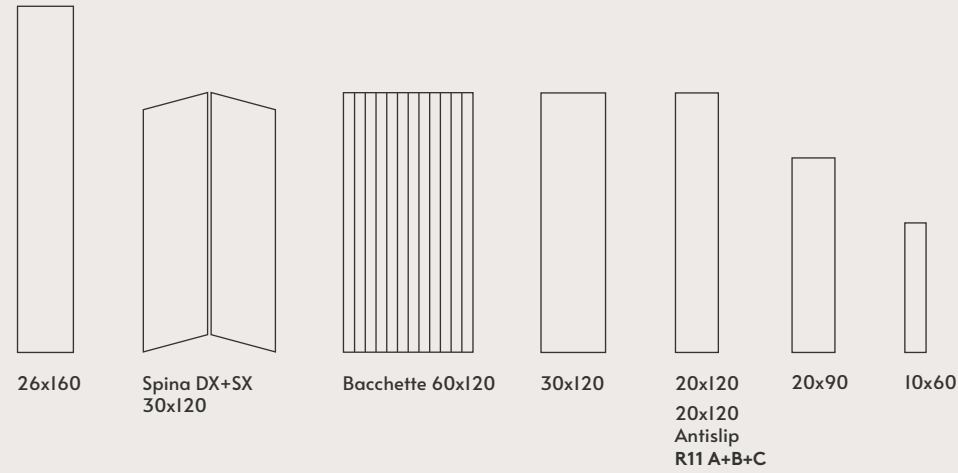

Nordic Wood / Natural

Sizes: