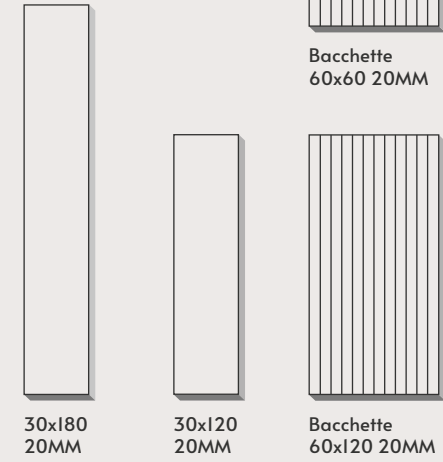

Sizes:

OutWalk 20 MM

I COLORI DELLA NATURA.
Nordic Wood attinge la propria bellezza dalle essenze di rovere più pregiate. Le sei armoniose tonalità nascono da una profonda ricerca sul colore combinata ad una tecnologia all'avanguardia. Il risultato è una materia ceramica sorprendentemente autentica, naturale e accogliente.