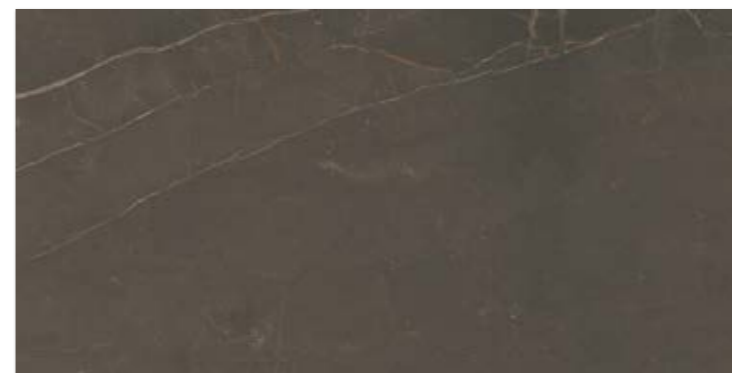

LINEARSTONE BROWN GLASIERTES FEINSTEINZEUG 59,8×119,8
LINEARSTONE BROWN GRES TILE 59,8×119,8

cm	unit measure	pcs	m²	kg	pcs	m²	kg
29,8×59,8	m²	8	1,40	23,00	-	45,80	737
29,8×59,8 EINLEGER	pcs	6	1,10	17,20	-	42,80	686
28,1×30,1	pcs	8	0,70	7,40	-	24,40	266

GRES PORCELAIN

WHITE BODY

OUTDOOR

CLINKER