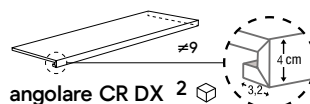

* angolare CR DX 2
33,3x120 (13"x47")
8661072 nat. rett. DX