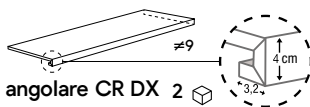

battiscopa 5
7,5x90 (3"x36")
T624184 matt. rett.

mosaico 5x5 (2"x2")

30x30 (12"x12")
7661146 nat. rett.

* gradone CR 2
33,3x120 (13"x47")
8661089 nat. rett.

* angolare CR SX 2
33,3x120 (13"x47")
8661088 nat. rett. SX