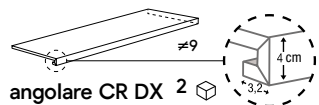

* **angolare CR DX** 2
33,3x120 (13"x47")
8661081 nat. rett. DX